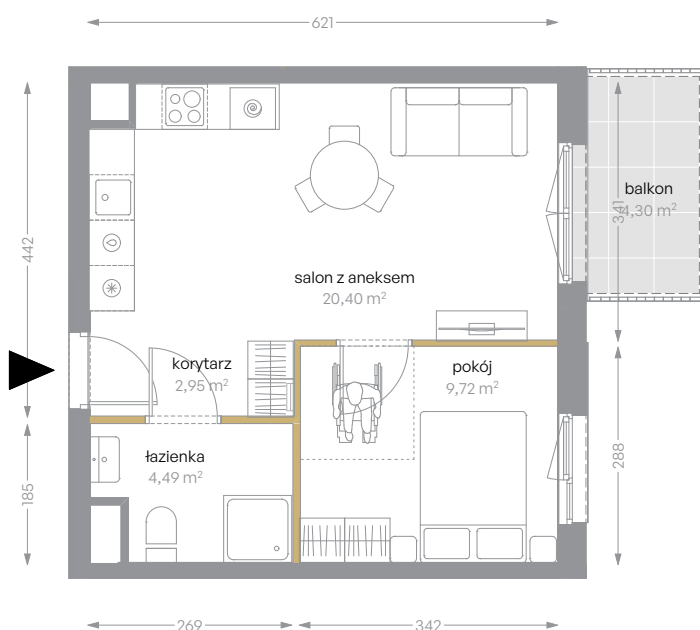

KRÓLOWEJ JADWIGI 51

nr A/4

Powierzchnia 37,56 m²

Piętro 0

LOKAL SPEŁNIA WARUNKI UMOŻLIWIJĄCE KORZYSTANIE Z OBIEKTÓW MIESZKANIOWEGO BUDOWNICTWA WIELORODZINNEGO PRZEZ OSOBY NIEPEŁNOSPRAWNE. Aranżacja mieszkania jest przykładowa

Powierzchnia użytkowa

salon z aneksem	20,40 m ²
pokój	9,72 m ²
łazienka	4,49 m ²
korytarz	2,95 m ²
Razem	37,56 m²
+balkon	4,30 m ²

Rzut kondygnacji Piętro 0

Plan osiedla Budynek A