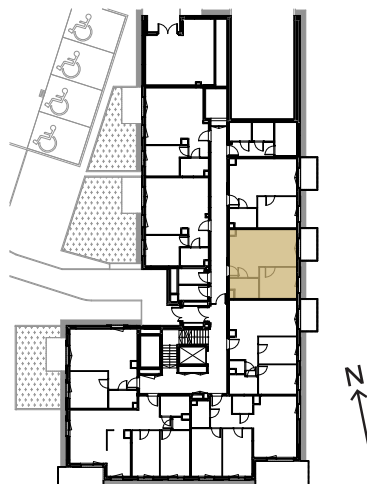

KRÓLOWEJ JADWIGI 51

nr A/4

Powierzchnia 37,56 m²

Piętro 0

LOKAL SPEŁNIA WARUNKI UMOŻLIWIJĄCE KORZYSTANIE Z OBIEKTÓW MIESZKANIOWEGO BUDOWNICTWA WIELORODZINNEGO PRZEZ OSOBY NIEPEŁNOSPRAWNE. Aranżacja mieszkania jest przykładowa

Powierzchnia użytkowa

salon z aneksem	20,40 m ²
pokój	9,72 m ²
łazienka	4,49 m ²
korytarz	2,95 m ²
Razem	37,56 m²
+balkon	4,30 m ²

Rzut kondygnacji Piętro 0

Plan osiedla Budynek A