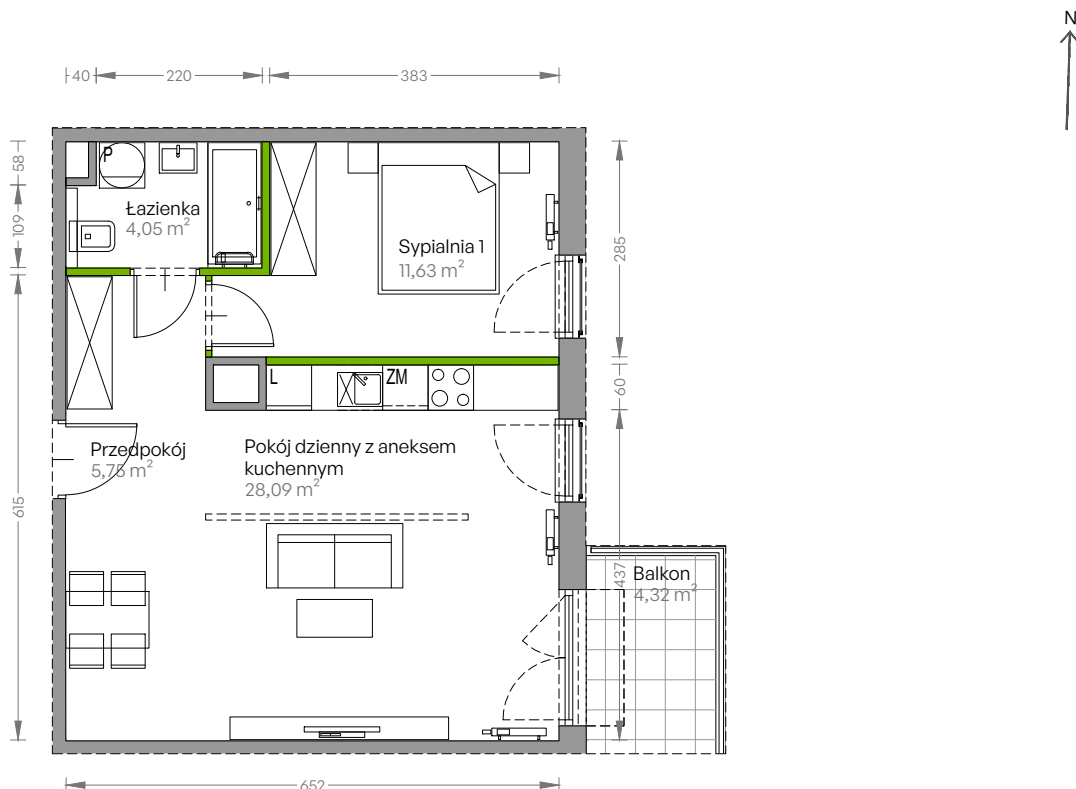

Centralna Vita

nr E.370

Powierzchnia **49,52 m²**

Piętro 7

Aranżacja mieszkania jest przykładowa

Powierzchnia użytkowa

przedpokój	5,75 m ²
sypialnia 1	11,63 m ²
pokój dzienny z aneksem kuchennym	28,09 m ²
łazienka	4,05 m ²
Razem	49,52 m²
+ balkon	4,32 m ²

Rzut kondygnacji Piętro 7

Plan osiedla Budynek E

U nas nigdy nie płacisz za powierzchnię pod ścianami działowymi!

Powierzchnia użytkowa wg PN-ISO 9836:1997

DEVELIA

Biuro sprzedaży
ul. Grzegorzewska 77

Tel.: 12 350 57 27
krakow@develia.pl