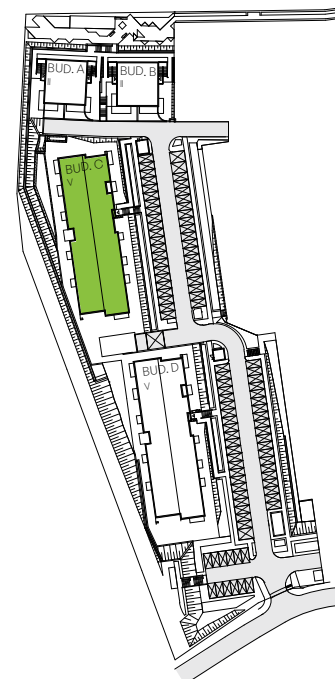

Przemyska Vita

C.O.M11

Powierzchnia **63,39 m²**

Piętro **0**

Aranżacja mieszkania jest przykładowa.

Powierzchnia użytkowa

nie uwzględnia powierzchni pod ścianami działowymi

Hol	6,48 m ²
Łazienka	4,21 m ²
Sypialnia	11,17 m ²
Sypialnia	10,49 m ²
Pokój dzienny + aneks	26,40 m ²
Łazienka	4,64 m ²
Razem	63,39 m²
+ ogródek	51,75 m ²

W Develii nie płacisz za powierzchnię pod ścianami działowymi

Powierzchnia (bez ścian działowych)	63,39 m ²
Powierzchnia pod ścianami działowymi	0,66 m²
Powierzchnia użytkowa wg PN-ISO 9836:2015	64,05 m ²

Rzut kondygnacji 0

N

Plan osiedla Budynek C

N