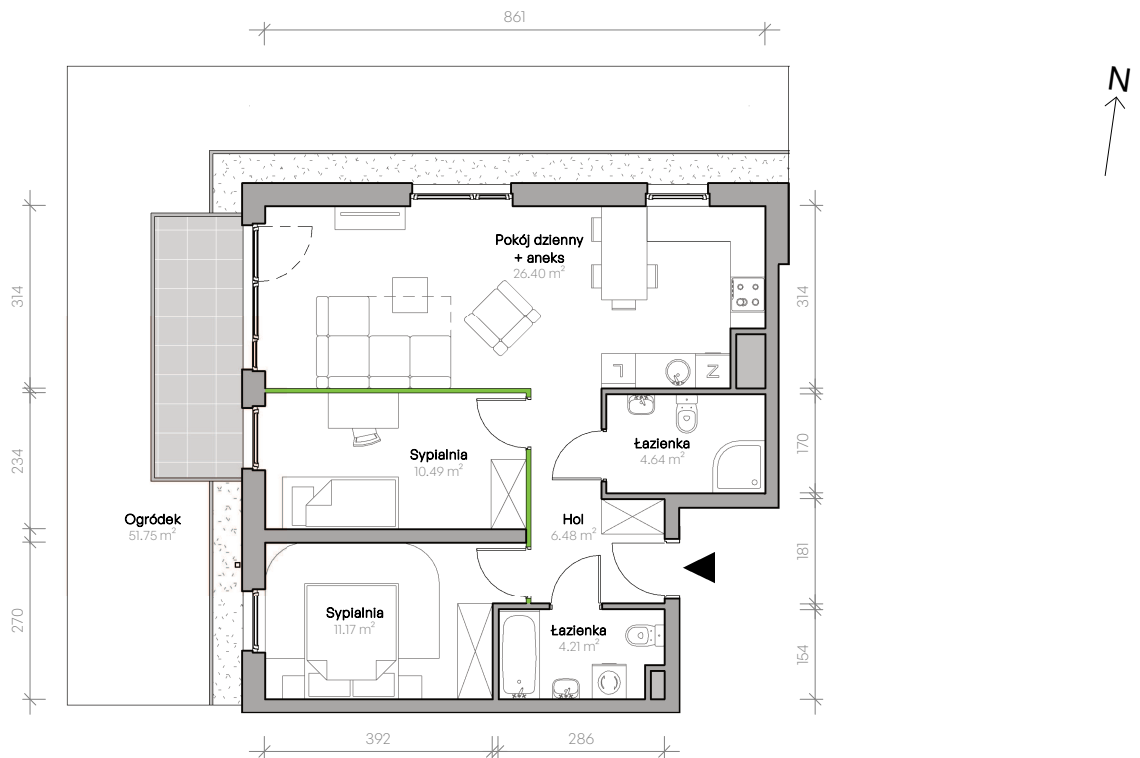

Przemyska Vita

C.O.M11

Powierzchnia **63,39 m²**

Piętro **0**

Aranżacja mieszkania jest przykładowa.

Powierzchnia użytkowa

nie uwzględnia powierzchni pod ścianami działowymi

Hol	6,48 m ²
Łazienka	4,21 m ²
Sypialnia	11,17 m ²
Sypialnia	10,49 m ²
Pokój dzienny + aneks	26,40 m ²
Łazienka	4,64 m ²
Razem	63,39 m²
+ ogródek	51,75 m ²

W Develii nie płacisz za powierzchnię pod ścianami działowymi

Powierzchnia (bez ścian działowych)	63,39 m ²
Powierzchnia pod ścianami działowymi	0,66 m²
Powierzchnia użytkowa wg PN-ISO 9836:2015	64,05 m ²