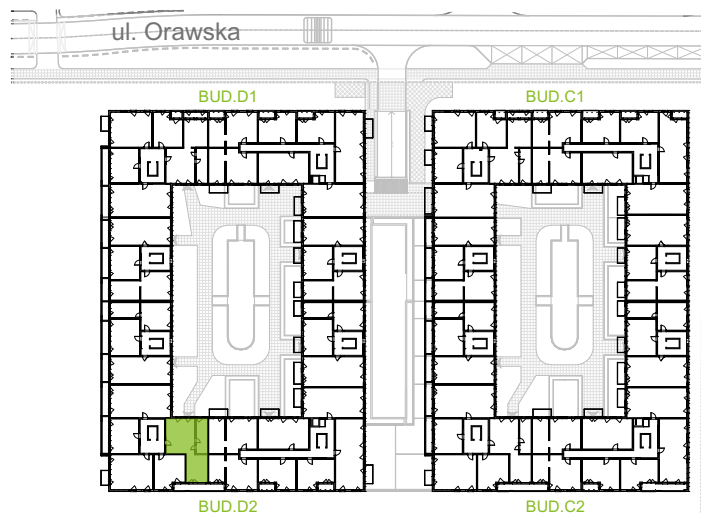

Orawska Vita.

nr D2/G/11

Powierzchnia **77,25 m²**

Piętro **2**

Aranżacja mieszkania jest przykładowa.

Powierzchnia użytkowa

Komunikacja	14,32 m ²
Łazienka	2,97 m ²
Łazienka	4,45 m ²
Salon + a.kuch.	23,12 m ²
Sypialnia	9,44 m ²
Sypialnia	11,11 m ²
Sypialnia	11,84 m ²
Razem	77,25 m²
+Loggia	5,36 m ²

Rzut kondygnacji Piętro 2

U nas nigdy nie płacisz za powierzchnię pod ścianami działowymi.