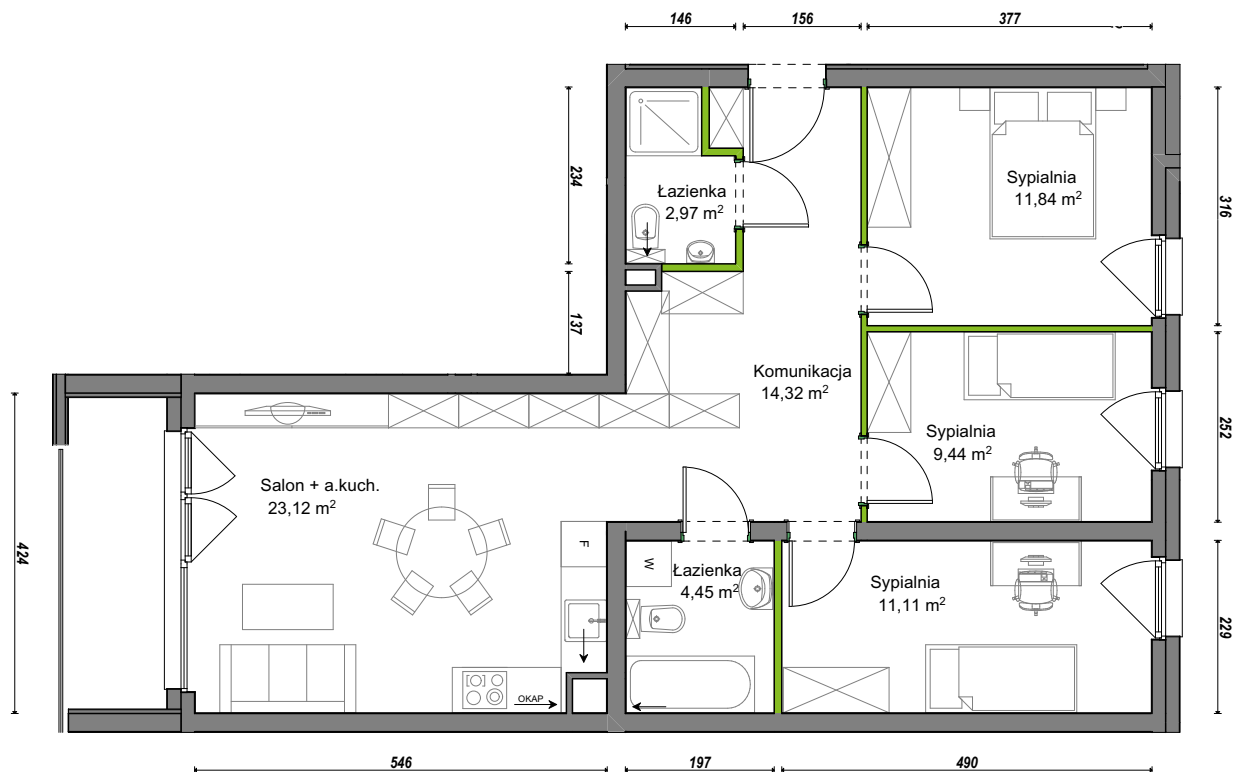

Orawska Vita.

nr D2/G/11

Powierzchnia **77,25 m²**

Piętro **2**

Aranżacja mieszkania jest przykładowa.

Powierzchnia użytkowa

Komunikacja	14,32 m ²
Łazienka	2,97 m ²
Łazienka	4,45 m ²
Salon + a.kuch.	23,12 m ²
Sypialnia	9,44 m ²
Sypialnia	11,11 m ²
Sypialnia	11,84 m ²
Razem	77,25 m²
+Loggia	5,36 m ²

Rzut kondygnacji Piętro 2

U nas nigdy nie płacisz za powierzchnię pod ścianami działowymi.