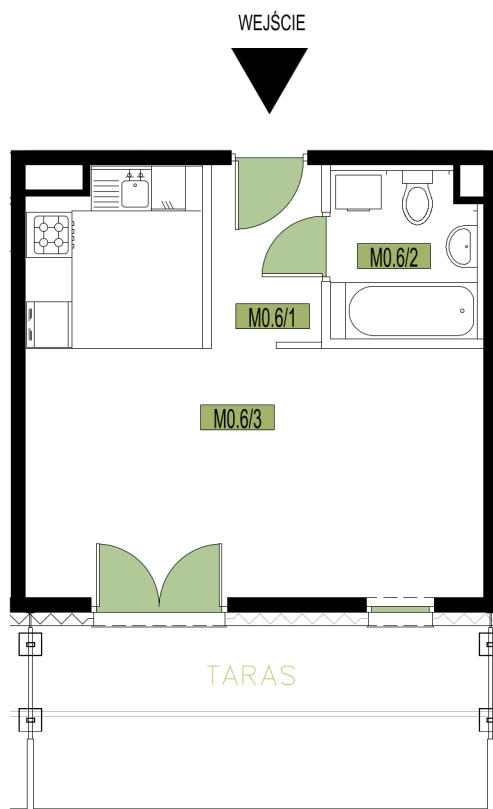

MIESZKANIE 1-POKOJOWE

budynek: 3

piętro: 0

mieszkanie: 6

M0.6
powierzchnia: 32,44 m²

M0.6/1 przedpokój 3,41 m²

M0.6/2 łazienka 4,06 m²

M0.6/3 salon z aneks. 24,97 m²

taras 14,93 m²