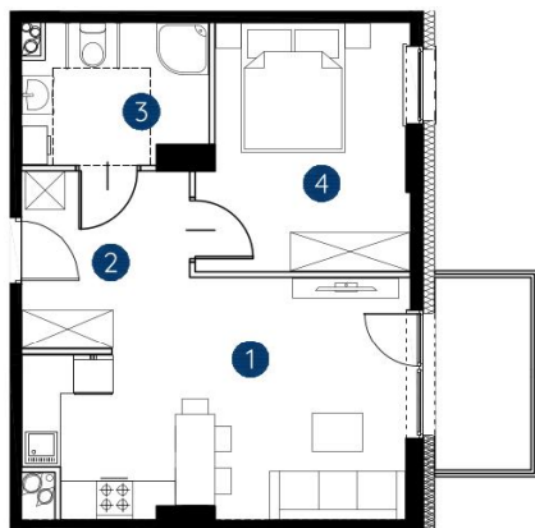

lokal 1.C.6.07

43,55 m²

piętro 6

budynek 1

**Murapol
Rivo**

Bydgoszcz, ul. Dworcowa

0 1 2 5m

Podziałka podana z tolerancją +/- 5%

1. salon z aneksem kuchennym	18,72 m ²
2. hol wejściowy	7,07 m ²
3. łazienka	5,83 m ²
4. sypialnia	11,93 m ²
metraż	43,55 m²

Schemat kondygnacji