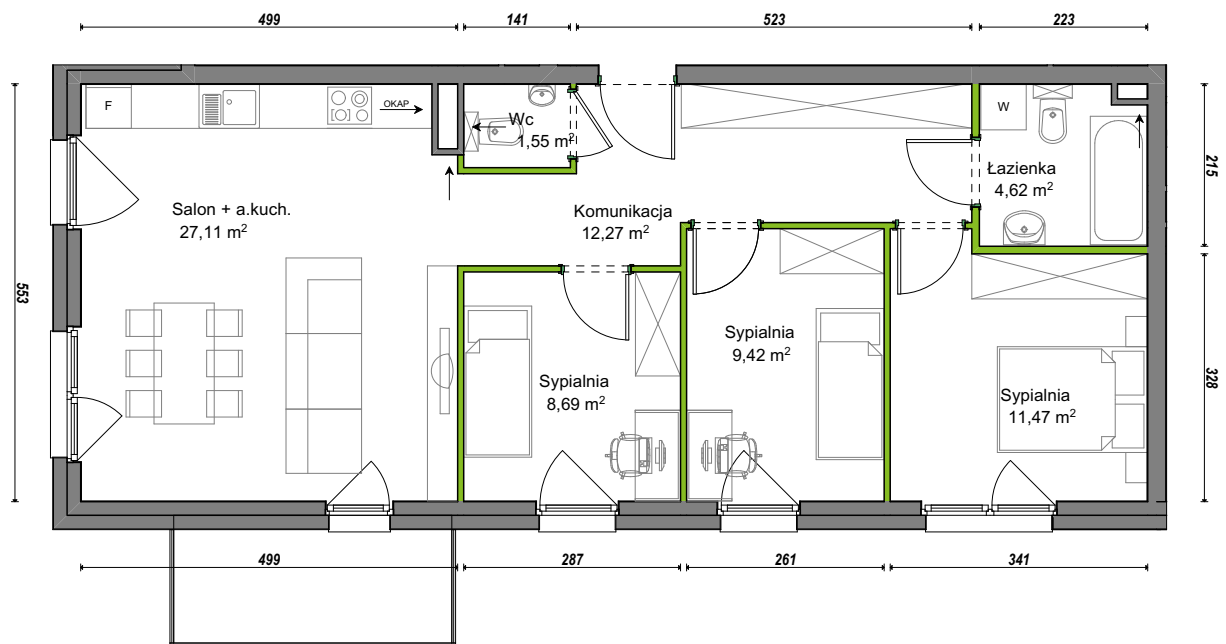

Orawska Vita.

nr D2/F/15

Powierzchnia **75,13 m²**

Piętro **2**

Aranżacja mieszkania jest przykładowa.

Powierzchnia użytkowa

Komunikacja	12,27 m ²
Łazienka	4,62 m ²
Salon + a.kuch.	27,11 m ²
Sypialnia	8,69 m ²
Sypialnia	9,42 m ²
Sypialnia	11,47 m ²
Wc	1,55 m ²
Razem	75,13 m²
+Balkon	5,52 m ²

Rzut kondygnacji Piętro 2

U nas nigdy nie płacisz za powierzchnię pod ścianami działowymi.