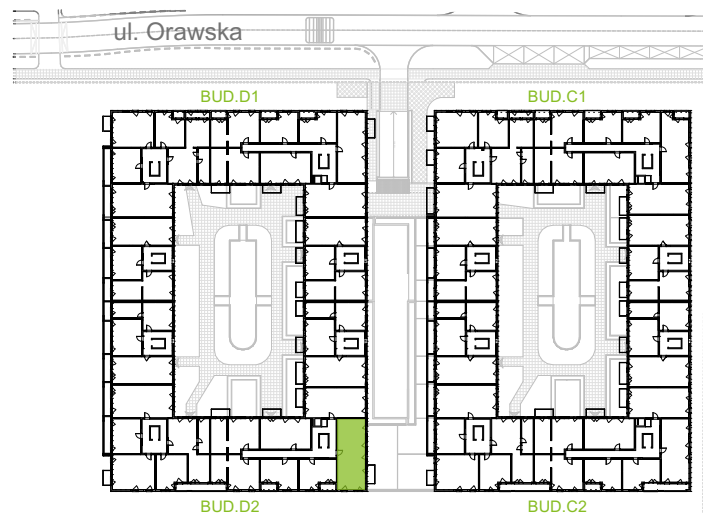

Orawska Vita.

nr D2/F/15

Powierzchnia **75,13 m²**

Piętro **2**

Aranżacja mieszkania jest przykładowa.

Powierzchnia użytkowa

Komunikacja	12,27 m ²
Łazienka	4,62 m ²
Salon + a.kuch.	27,11 m ²
Sypialnia	8,69 m ²
Sypialnia	9,42 m ²
Sypialnia	11,47 m ²
Wc	1,55 m ²
Razem	75,13 m²
+Balkon	5,52 m ²

Rzut kondygnacji Piętro 2

U nas nigdy nie płacisz za powierzchnię pod ścianami działowymi.