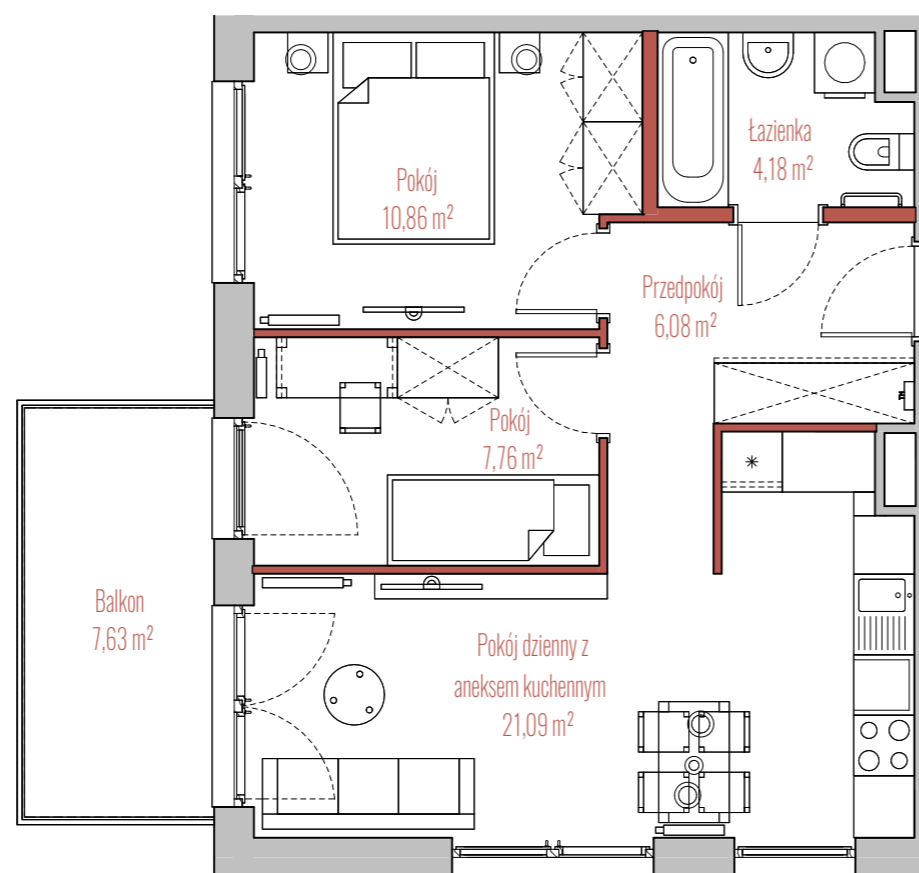

osiedle
JUJU

INFORMACJE O LOKALU

Budynek	B
Klatka	3
Piętro	I PIĘTRO
Numer lokalu	44

ZESTAWIENIE POWIERZCHNI

Pokój	10,86 m ²
Pokój	7,76 m ²
Pokój dzienny z aneksem kuchennym	21,09 m ²
Przedpokój	6,08 m ²
Łazienka	4,18 m ²
Powierzchnia użytkowa:	49,97 m ²
Balkon	7,63 m ²

BUDYNEK

RZUT

PRZEKRÓJ

- ściany działowe
- szachty, ściany nośne i międzylokalowe