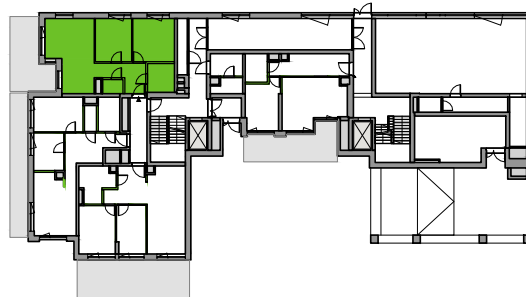

Sikorskiego Vita.

nr 32

Powierzchnia **58.35m²**

Piętro 0

Aranżacja mieszkania jest przykładowa

Powierzchnia **użytkowa**

Rzut kondygnacji **0**

Plan osiedla **Budynek 1**

salon z aneksem	21.15m ²
sypialnia	12.14m ²
sypialnia	10.55m ²
łazienka	5.18m ²
wc	1.96m ²
korytarz	7.37m ²
Razem	58.35m²
+ taras	18.31m ²

U nas nigdy nie płacisz za powierzchnię pod ścianami działowymi