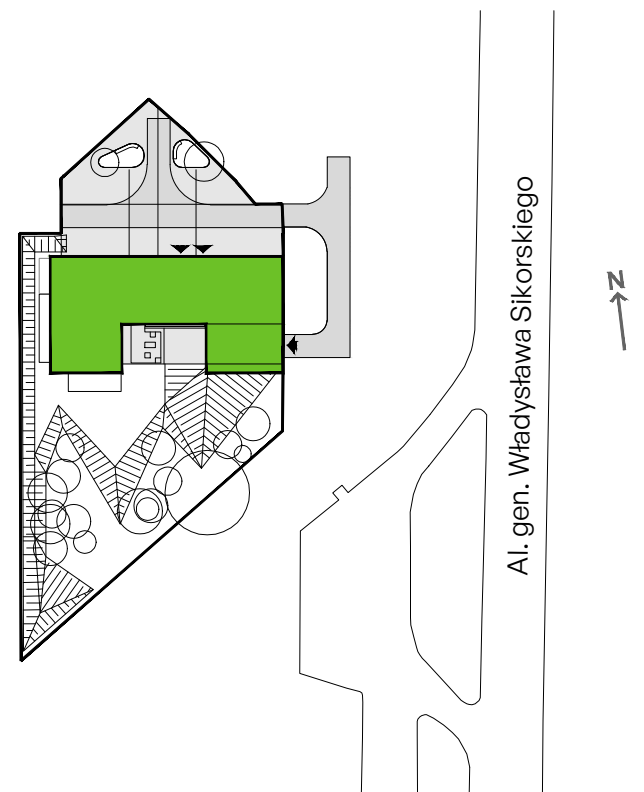

Sikorskiego Vita.

nr 32

Powierzchnia **58.35m²**

Piętro 0

Aranżacja mieszkania jest przykładowa

Powierzchnia **użytkowa**

Rzut kondygnacji **0**

Plan osiedla **Budynek 1**

salon z aneksem	21.15m ²
sypialnia	12.14m ²
sypialnia	10.55m ²
łazienka	5.18m ²
wc	1.96m ²
korytarz	7.37m ²
Razem	58.35m²
+ taras	18.31m ²

U nas nigdy nie płacisz za powierzchnię pod ścianami działowymi