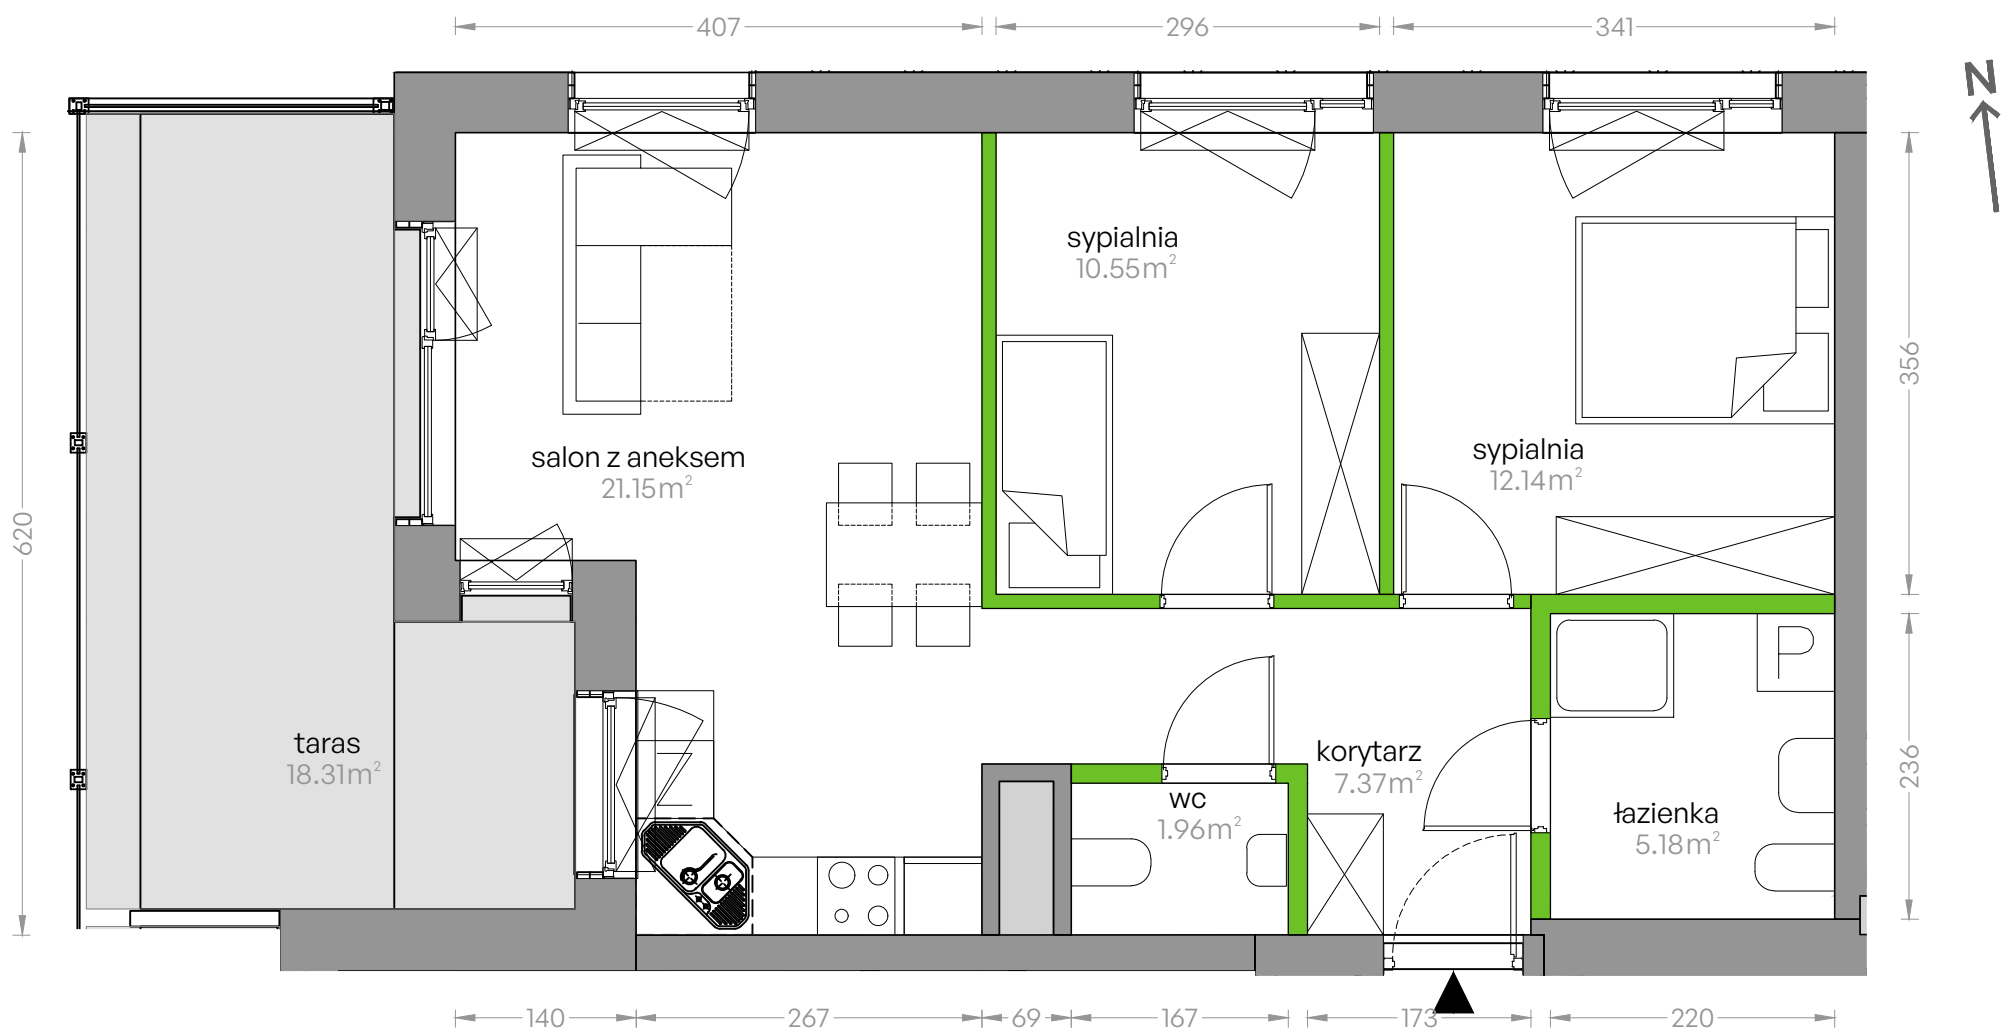

Sikorskiego Vita.

nr 32

Powierzchnia **58.35m²**

Piętro 0

Aranżacja mieszkania jest przykładowa

Powierzchnia **użytkowa**

Rzut kondygnacji **0**

Plan osiedla **Budynek 1**

salon z aneksem	21.15m ²
sypialnia	12.14m ²
sypialnia	10.55m ²
łazienka	5.18m ²
wc	1.96m ²
korytarz	7.37m ²
Razem	58.35m²
+ taras	18.31m ²

U nas nigdy nie płacisz za powierzchnię pod ścianami działowymi