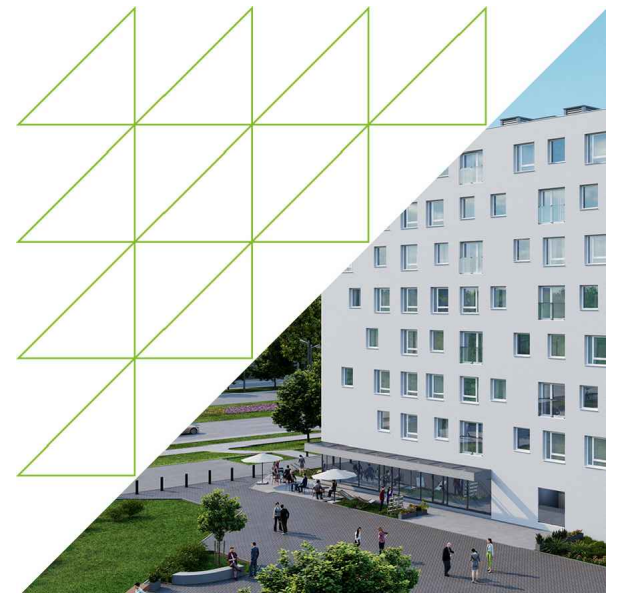

Sikorskiego Vita.

nr 32

Powierzchnia **58.35m²**

Piętro 0

Aranżacja mieszkania jest przykładowa

Powierzchnia **użytkowa**

Rzut kondygnacji **0**

Plan osiedla **Budynek 1**