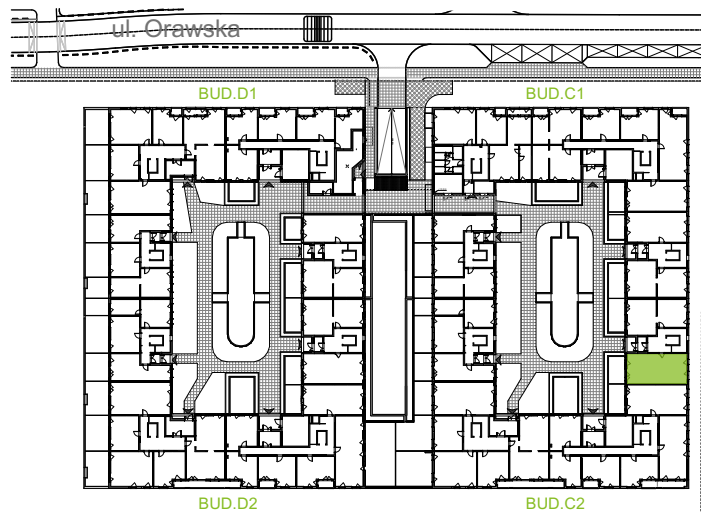

Orawska Vita.

nr C2/E/02

Powierzchnia **68,09m²**

Piętro **0**

Aranżacja mieszkania jest przykładowa.

Powierzchnia użytkowa

Komunikacja	9,40 m ²
Łazienka	4,60 m ²
Salon + a.kuch.	21,80 m ²
Sypialnia	8,39 m ²
Sypialnia	11,55 m ²
Sypialnia	10,50 m ²
Wc	1,83 m ²
Razem	68,09 m²
+Ogródek	18,72 m ²

Rzut kondygnacji Parter 0

U nas nigdy nie płacisz za powierzchnię pod ścianami działowymi.