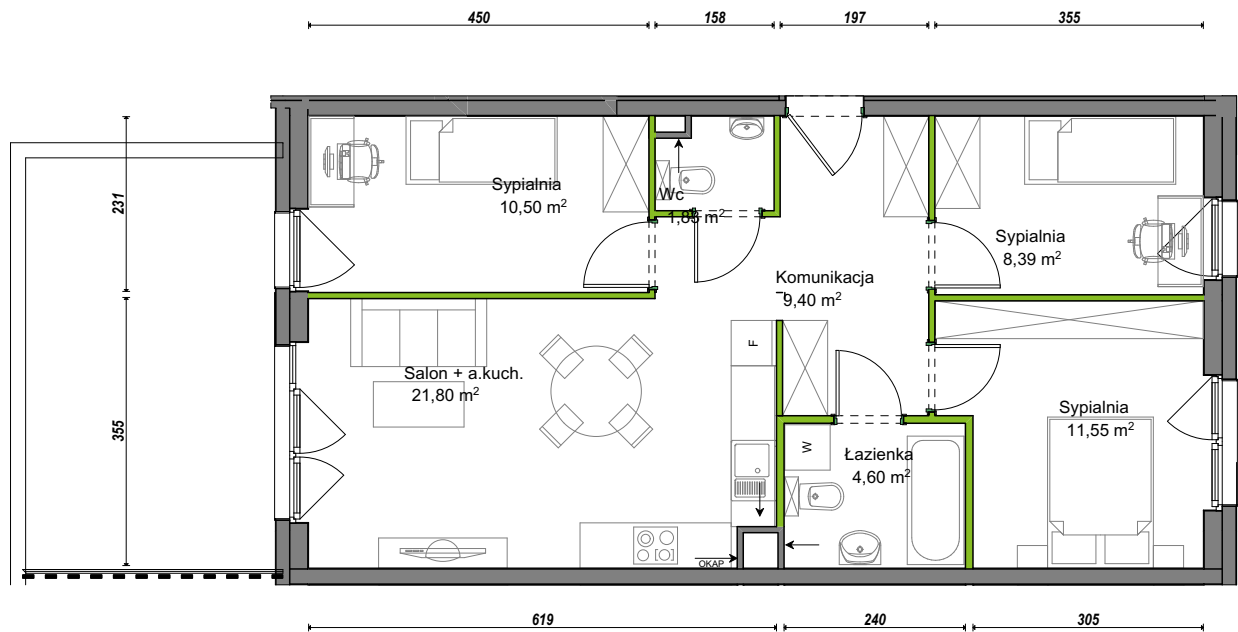

Orawska Vita.

nr C2/E/02

Powierzchnia **68,09m²**

Piętro **0**

Aranżacja mieszkania jest przykładowa.

Powierzchnia użytkowa

Komunikacja	9,40 m ²
Łazienka	4,60 m ²
Salon + a.kuch.	21,80 m ²
Sypialnia	8,39 m ²
Sypialnia	11,55 m ²
Sypialnia	10,50 m ²
Wc	1,83 m ²
Razem	68,09 m²
+Ogródek	18,72 m ²

Rzut kondygnacji Parter 0

U nas nigdy nie płacisz za powierzchnię pod ścianami działowymi.