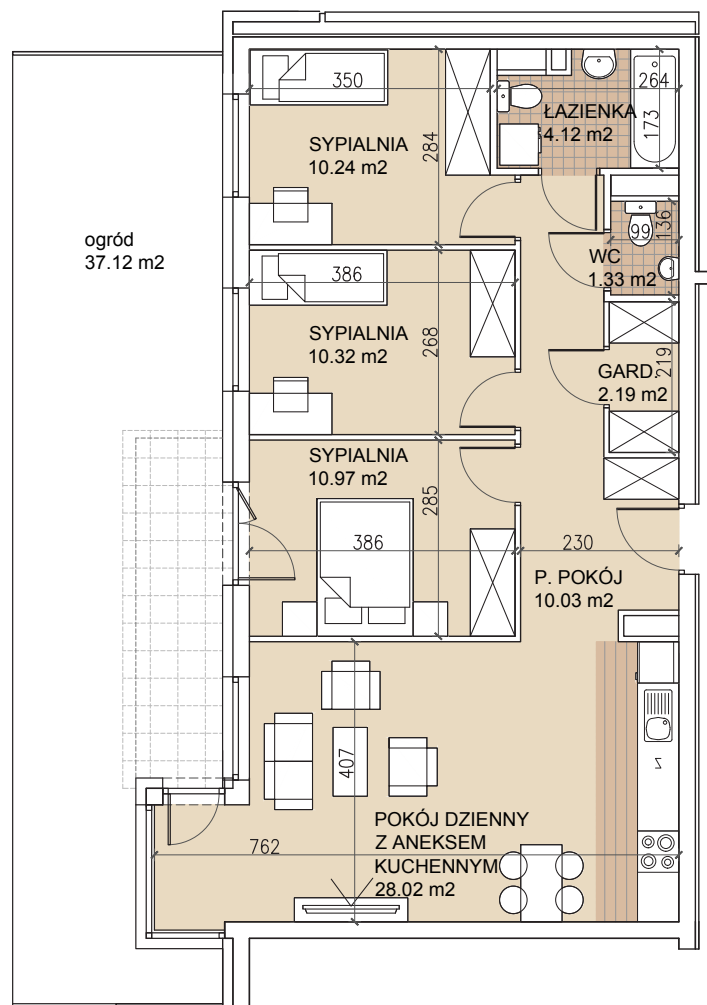

Wrocław, ul. Z. Gumińskiej/ul. Odolanowska

powierzchnia użytkowa 77,22 m²

pokój dzienny z aneksem kuchennym	28,02 m²
sypialnia	10,97 m²
sypialnia	10,32 m²
sypialnia	10,24 m²
garderoba	2,19 m²
łazienka	4,12 m²
wc	1,33 m²
przedpokój	10,03 m²
ogród	37,12 m²

Uwagi:

Prezentowane rzuty zostały załączone w celu przedstawienia rozkładu i należy traktować je poglądowo. Ostateczne wymiary zostaną określone podczas pomiarów powykonawczych i mogą różnić się od podanych.