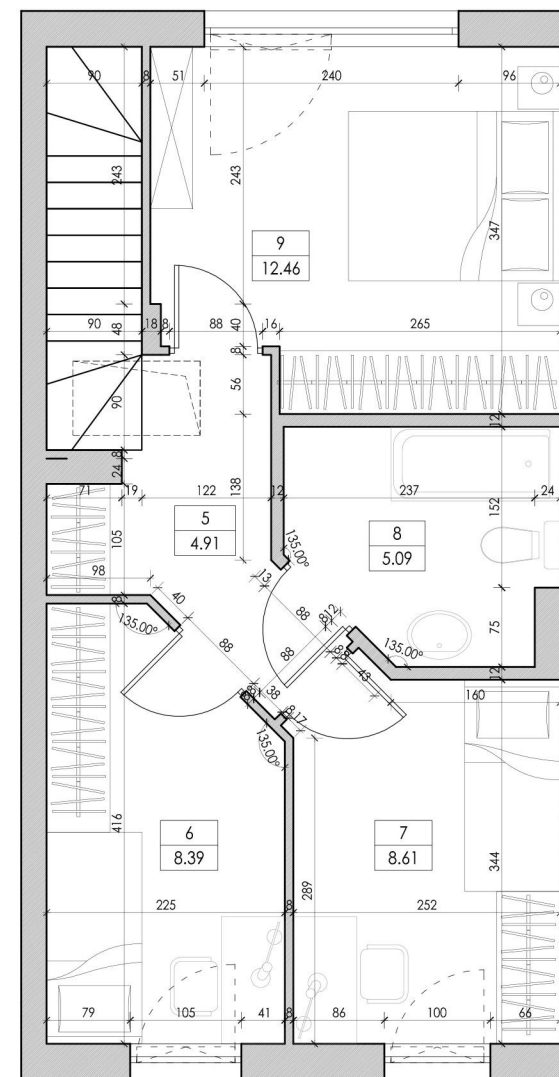

**KARTA LOKALU**

Inwestycja: Bojano

ul. Sosnowe Wzgórze

Budynek nr 6A

Powierzchnia mieszkania: 128,32m<sup>2</sup>

Powierzchnia ogrodu: 45,55m<sup>2</sup>

Powierzchnia użytkowa: 80,02m<sup>2</sup>

**PARTER**

1	Wiatrołap	4,87
2	Salon z aneksem kuchennym	30,36
3	łazienka z kotłownią	4,09
4	pomieszczenie gospodarcze	1,24

**PIĘTRO**

5	komunikacja	4,91
6	sypialnia	8,39
7	sypialnia	8,61
8	łazienka	5,09
9	sypialnia	12,46

**Łączna powierzchnia 80,02**

**Kondygnacja: Parter**

**Kondygnacja: Piętro**

**Kondygnacja: Poddasze**