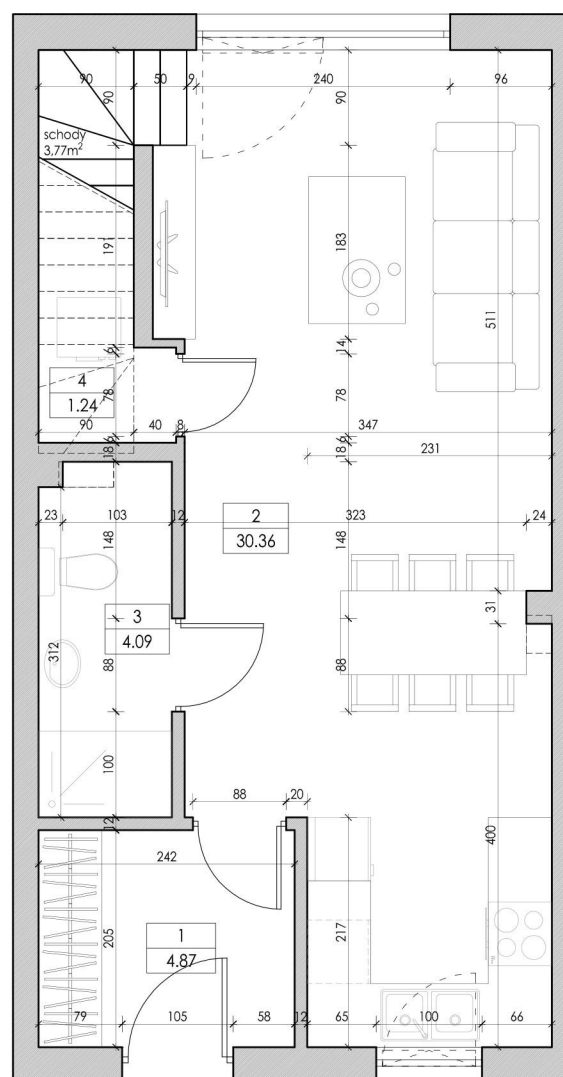

**KARTA LOKALU**

Inwestycja: Bojano

ul. Sosnowe Wzgórze

Budynek nr 6A

Powierzchnia mieszkania: 128,32m<sup>2</sup>

Powierzchnia ogrodu: 45,55m<sup>2</sup>

Powierzchnia użytkowa: 80,02m<sup>2</sup>

**PARTER**

1	Wiatrołap	4,87
2	Salon z aneksem kuchennym	30,36
3	łazienka z kotłownią	4,09
4	pomieszczenie gospodarcze	1,24

**PIĘTRO**

5	komunikacja	4,91
6	sypialnia	8,39
7	sypialnia	8,61
8	łazienka	5,09
9	sypialnia	12,46

**Łączna powierzchnia 80,02**

**Kondygnacja: Parter**

**Kondygnacja: Piętro**

**Kondygnacja: Poddasze**