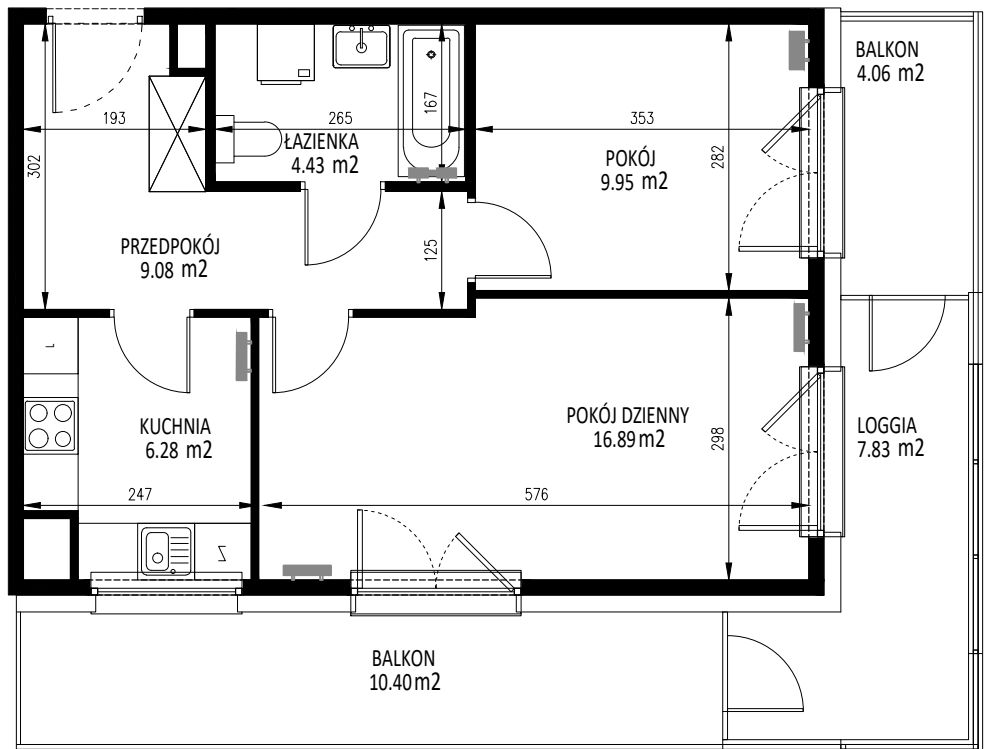

KRAKOWSKIE TARASY

ul. Krakowska 88

BIURO SPRZEDAŻY
ul. Krakowska 88, 50-427 Wrocław
tel. 71 740 00 14
krakowskietarasy@ims-budownictwo.pl

www.ims-budownictwo.pl

Nr mieszkania	Klatka	Piętro	Liczba pokoi	Powierzchnia [m ²]	Powierzchnia balkonu[m ²]
32	1	5 piętro	2	46,62	22,29

LOKALIZACJA W BUDYNKU

Ostateczna powierzchnia lokali zostanie określona na podstawie pomiaru powykonawczego.
Załączony rzut należy traktować poglądowo, jest on prezentowany w celu przedstawienia rozkładu funkcjonalnego pomieszczeń w obrębie lokalu.
Powierzchnię podano dla budynku w stanie wykończonym, na poziomie podłogi.
Do powierzchni kondygnacji nie są wliczane szachty instalacyjne wraz z ich obudową i wykończeniem oraz ścianki działowe.