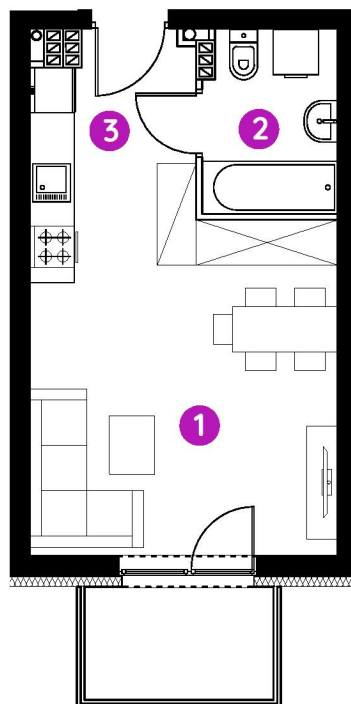

Murapol Aviator

Toruń | ul. Grudziądzka 115

lokal **1.B.2.14**

piętro 2

budynek 1

1. salon z aneksem kuch. **20,76 m²**

2. łazienka **4,18 m²**

3. hol **2,35 m²**

metraż **27,29 m²**

balkon **3,75 m²**

0 1 2 5m

Podziałka podana z tolerancją +/- 5%

Aranżacja mieszkania ma charakter poglądowy.

Biuro Sprzedaży: Toruń, ul. Grudziądzka 115 - **T: (56) 647 15 49, M: torun@murapol.pl**. Centrala: Bielsko-Biała, ul. Dworkowa 4, T: 33 819 33 33, M: sekretariat@murapol.pl, **murapol.pl**

UWAGA: Powierzchnia liczona wg PN-ISO 9836; 2022. Na etapie projektu wykonawczego i realizacji obiektu mogą wystąpić korekty w powierzchni lokali i układzie ścian, powierzchnia liczona w stanie wykończonym. Do obliczeń przyjęto 1,5 cm tynku.