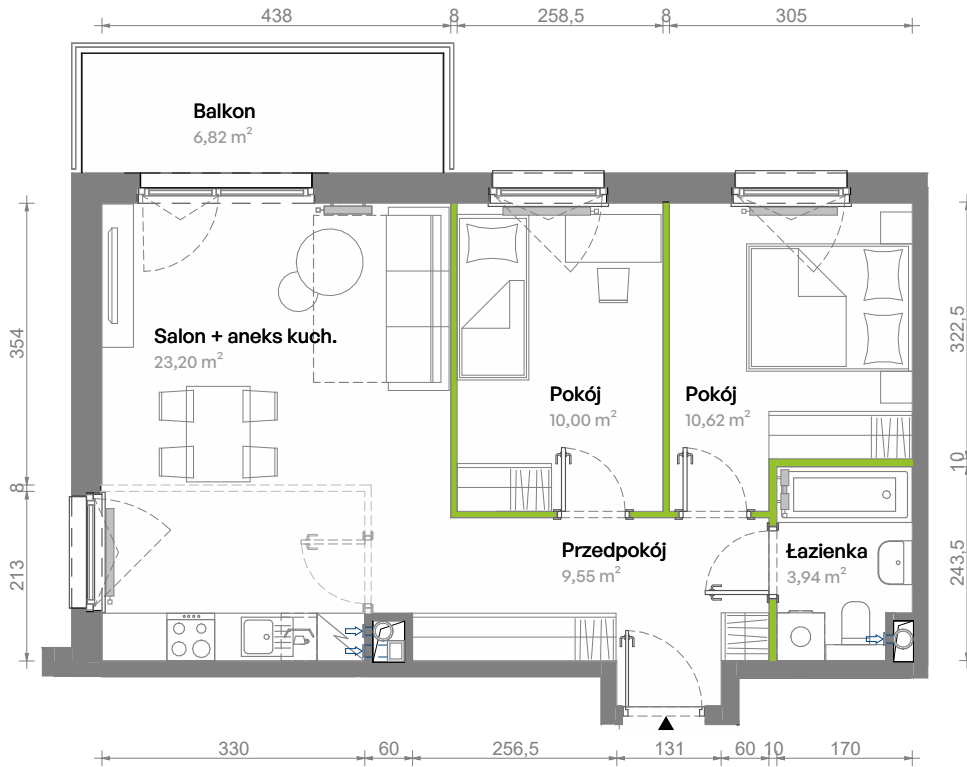

Południe Vita

nr B2.02.26

Powierzchnia **57,31 m²**

Piętro **02**

Aranżacja mieszkania jest przykładowa.
Podano orientacyjne wymiary pomieszczeń.

Powierzchnia **użytkowa**

Rzut kondygnacji **Piętro 02**

Plan osiedla **Budynek B2**

Przedpokój	9,55 m ²
Salon + aneks kuch.	23,20 m ²
Pokój	10,00 m ²
Pokój	10,62 m ²
Łazienka	3,94 m ²
Razem	57,31 m²
+ Balkon	6,82 m ²

U nas nigdy nie płacisz za powierzchnię pod ścianami działowymi