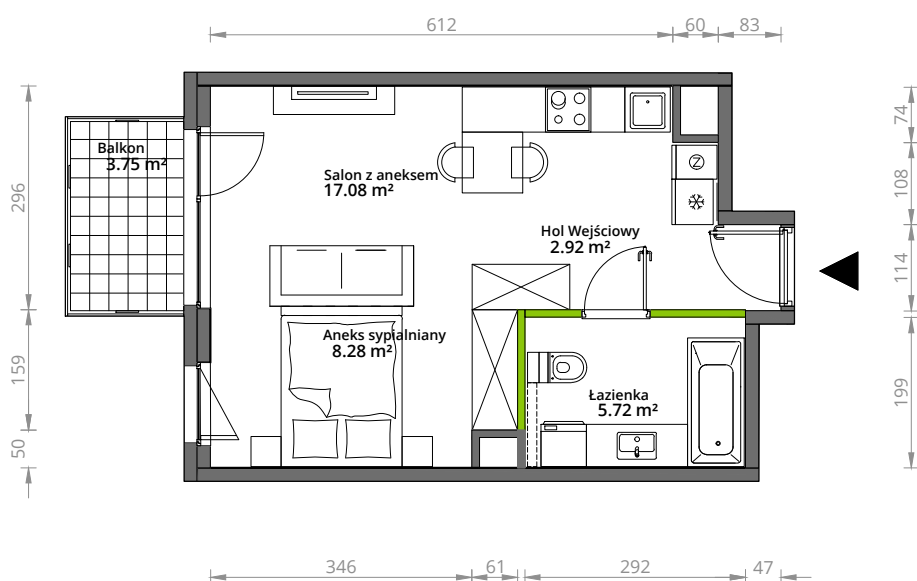

Aleje Praskie.

nr 112

Powierzchnia **34,00 m²**

Piętro 1

Aranżacja mieszkania jest przykładowa.

Powierzchnia użytkowa

hol wejściowy	2.92 m ²
łazienka	5.72 m ²
aneks sypialniani	8.28 m ²
salon z aneksem	17.08 m ²
Razem	34,00 m²
+balkon	3.75 m ²

Rzut kondygnacji 1

Plan osiedla Budynek 5

U nas nigdy nie płacisz za powierzchnię pod ścianami działowymi.