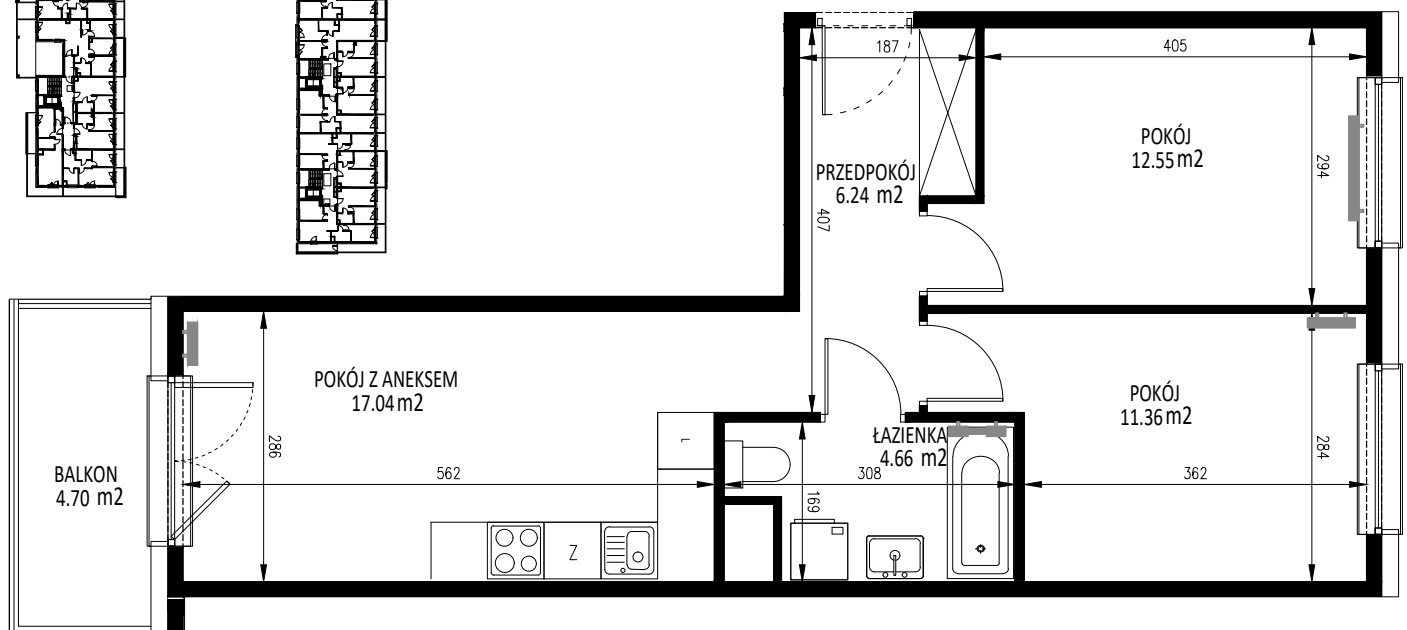

KRAKOWSKIE TARASY

ul. Krakowska 88

BIURO SPRZEDAŻY
ul. Krakowska 88, 50-427 Wrocław
tel. 71 740 00 14

krakowskietarasy@ims-budownictwo.pl

www.ims-budownictwo.pl

Nr mieszkania	Klatka	Piętro	Liczba pokoi	Powierzchnia [m ²]	Powierzchnia [m ²]
74	3	5 piętro	3	51,85	4,70

LOKALIZACJA W BUDYNKU

Ostateczna powierzchnia lokali zostanie określona na podstawie pomiaru powykonawczego.
Załączony rzut należy traktować poglądowo, jest on prezentowany w celu przedstawienia rozkładu funkcjonalnego pomieszczeń w obrębie lokalu.
Powierzchnię podano dla budynku w stanie wykończonym, na poziomie podłogi.
Do powierzchni kondygnacji nie są wliczane szachty instalacyjne wraz z ich obudową i wykończeniem oraz ścianki działowe.