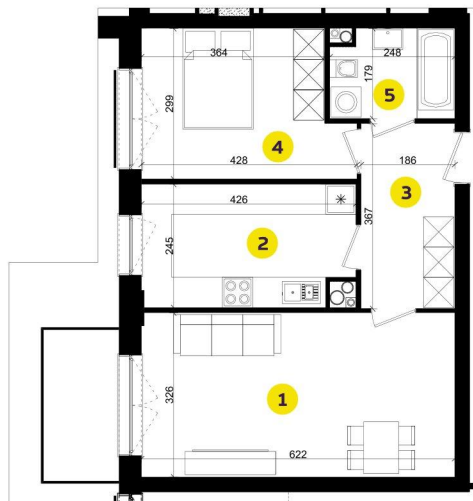

MIESZKANIE D3A

Pow.: 52,32 m²

Piętro: 2

**NOWE
ZŁOTNO**

1. Salon	20,08 m ²
2. Kuchnia	9,92 m ²
3. Przedpokój	6,72 m ²
4. Pokój	11,44 m ²
5. Łazienka	4,16 m ²

Powierzchnia: 52,32 m²

Balkon: 4,50 m²