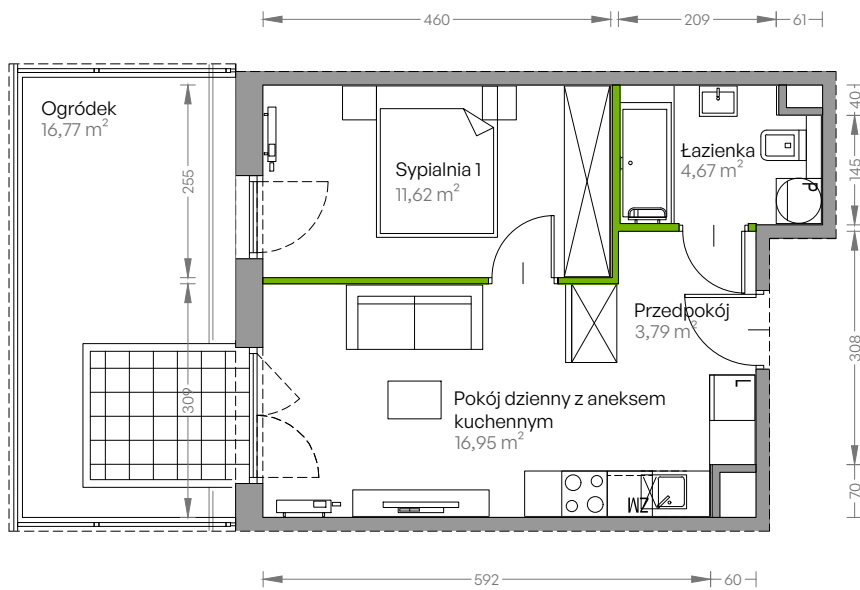

Centralna Vita

nr E.312

Powierzchnia **37,03 m²** Parter

Aranżacja mieszkania jest przykładowa

Powierzchnia użytkowa

przedpokój	3,79 m ²
sypialnia 1	11,62 m ²
pokój dzienny z aneksem kuchennym	16,95 m ²
łazienka	4,67 m ²
Razem	37,03 m²
+ogródek	16,77 m ²

Rzut kondygnacji Parter

Plan osiedla Budynek E

U nas nigdy nie płacisz za powierzchnię pod ścianami działowymi!

Powierzchnia użytkowa wg PN-ISO 9836:1997