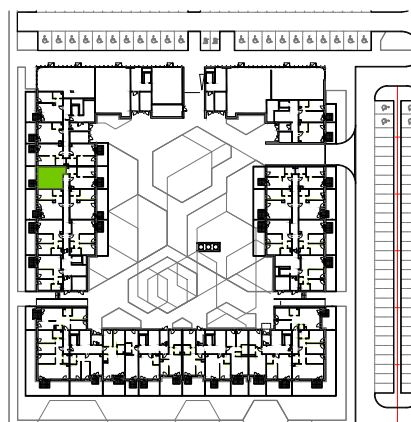

Centralna Vita

nr E.312

Powierzchnia **37,03 m²** Parter

Aranżacja mieszkania jest przykładowa

Powierzchnia użytkowa

przedpokój	3,79 m ²
sypialnia 1	11,62 m ²
pokój dzienny z aneksem kuchennym	16,95 m ²
łazienka	4,67 m ²
Razem	37,03 m²
+ogródek	16,77 m ²

Rzut kondygnacji Parter

Plan osiedla Budynek E

U nas nigdy nie płacisz za powierzchnię pod ścianami działowymi!

Powierzchnia użytkowa wg PN-ISO 9836:1997