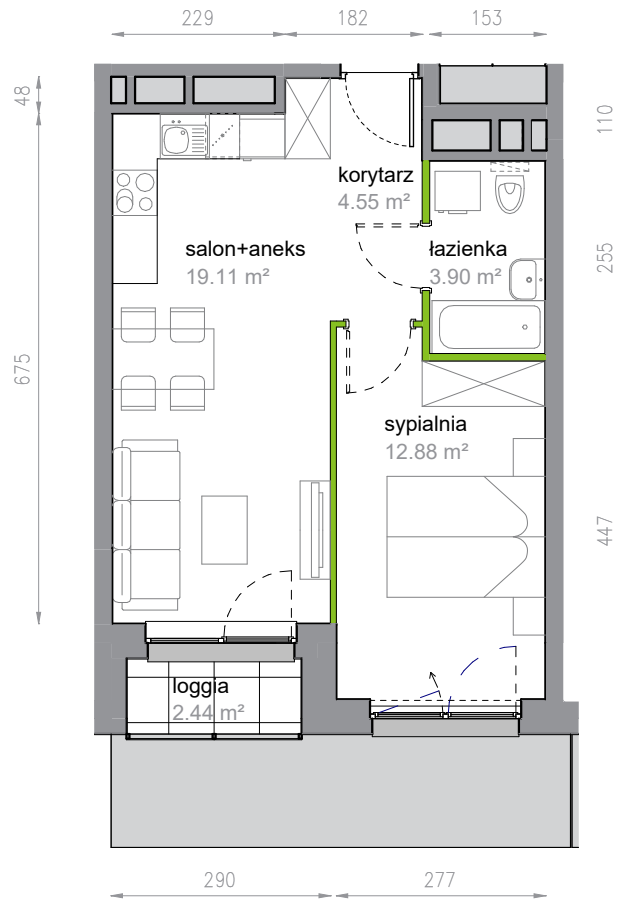

Piękna Vita.

2/9/44

Powierzchnia 40,44 m²

Piętro 9

Aranżacja mieszkania jest przykładowa

Powierzchnia użytkowa

Rzut kondygnacji Piętro 9

Plan osiedla Klatka 2

korytarz	4.55 m ²
salon+aneks	19.11 m ²
sypialnia	12.88 m ²
łazienka	3.90 m ²
Razem	40.44 m²
+ loggia	2.44 m ²

U nas nigdy nie płacisz za powierzchnię pod ścianami działowymi