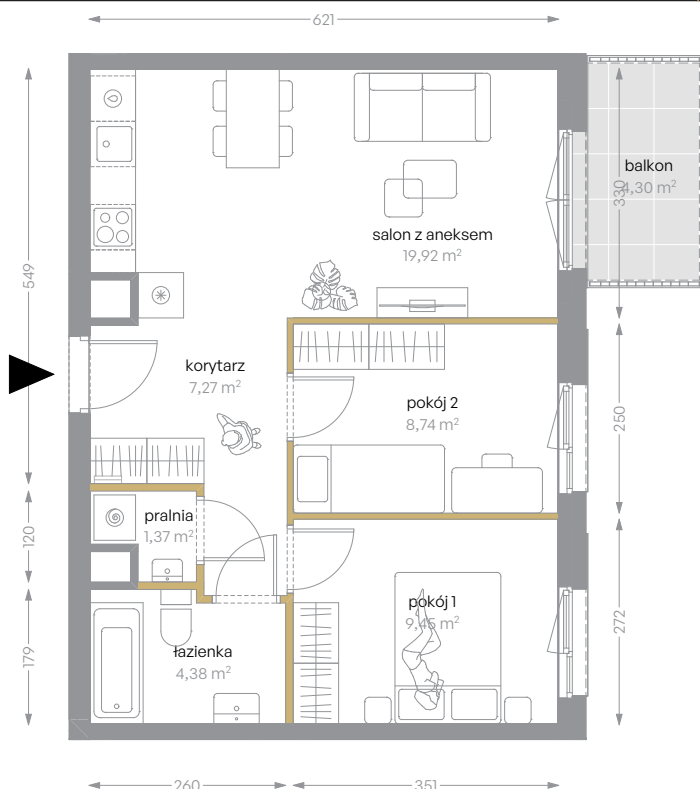

KRÓLOWEJ JADWIGI 51

nr A/17

Powierzchnia 51,13 m²

Piętro 1

Aranżacja mieszkania jest przykładowa

Powierzchnia użytkowa

salon z aneksem	19,92 m ²
pokój 1	9,45 m ²
pokój 2	8,74 m ²
łazienka	4,38 m ²
pralnia	1,37 m ²
korytarz	7,27 m ²
Razem	51,13 m²
+balkon	4,30 m ²

Rzut kondygnacji Piętro 1

Plan osiedla Budynek A