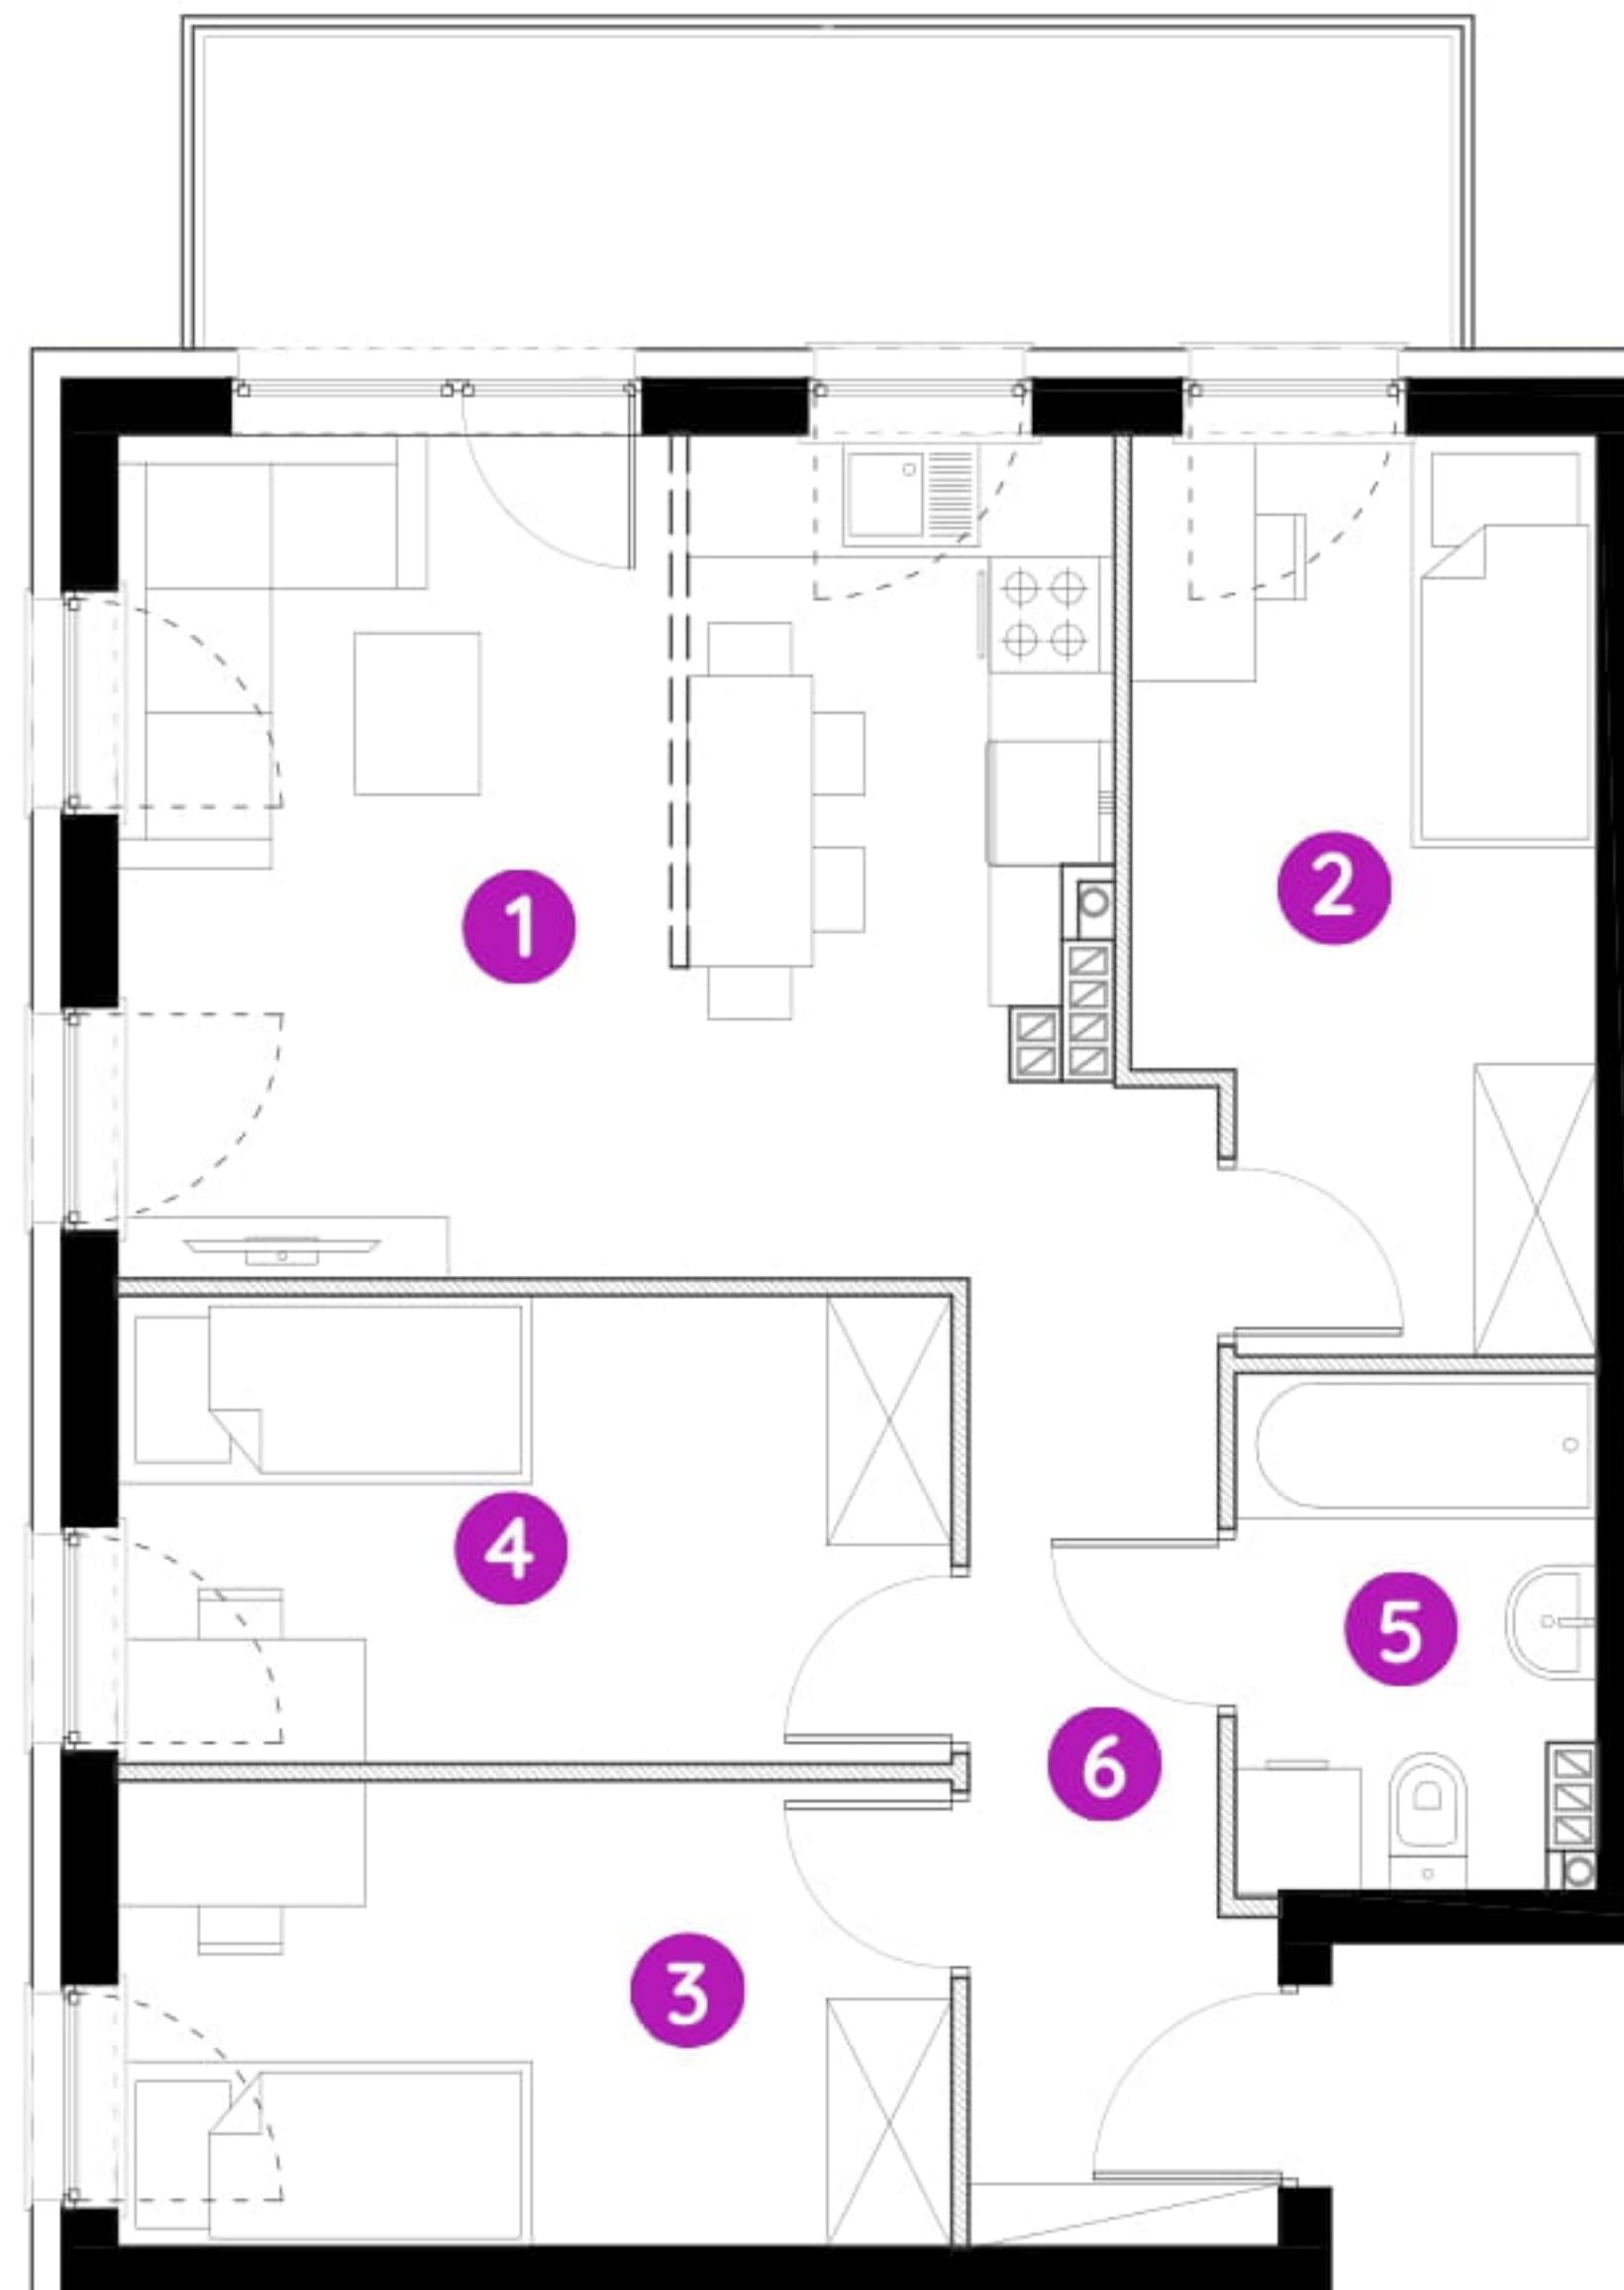

Murapol Osiedle Akademickie

Bydgoszcz | ul. Akademicka

mieszkanie **8.A.2.14**

piętro **drugie**

budynek **8**

1. salon z aneksem kuch. **18,68 m²**

2. sypialnia **9,10 m²**

3. sypialnia **8,86 m²**

4. sypialnia **8,86 m²**

5. łazienka **4,07 m²**

6. przedpokój **6,61 m²**

 powierzchnia ścian działowych nadających się do demontażu **2,31 m²**

metraż **58,49 m²**

balkon **9,00 m²**

0 1 2 5m

Podziałka podana z tolerancją +/- 5%

Aranżacja mieszkania ma charakter poglądowy.