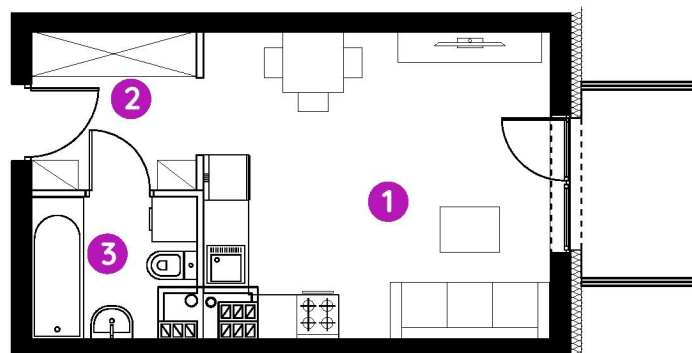

Murapol Aviator

Toruń | ul. Grudziądzka 115

lokal **1.A.2.04**

piętro 2

budynek 1

1. salon z aneksem kuch. **18,07 m²**

2. hol **4,62 m²**

3. łazienka **3,70 m²**

metraż **26,39 m²**

balkon **3,75 m²**

0 1 2 5m

Podziałka podana z tolerancją +/- 5%
Aranżacja mieszkania ma charakter poglądowy.

Biuro Sprzedaży: Toruń, ul. Grudziądzka 115 - T: (56) 647 15 49, M: torun@murapol.pl. Centrala: Bielsko-Biała, ul. Dworkowa 4, T: 33 819 33 33, M: sekretariat@murapol.pl, murapol.pl

UWAGA: Powierzchnia liczona wg PN-ISO 9836; 2022. Na etapie projektu wykonawczego i realizacji obiektu mogą wystąpić korekty w powierzchni lokali i układzie ścian, powierzchnia liczona w stanie wykończonym. Do obliczeń przyjęto 1,5 cm tynku.