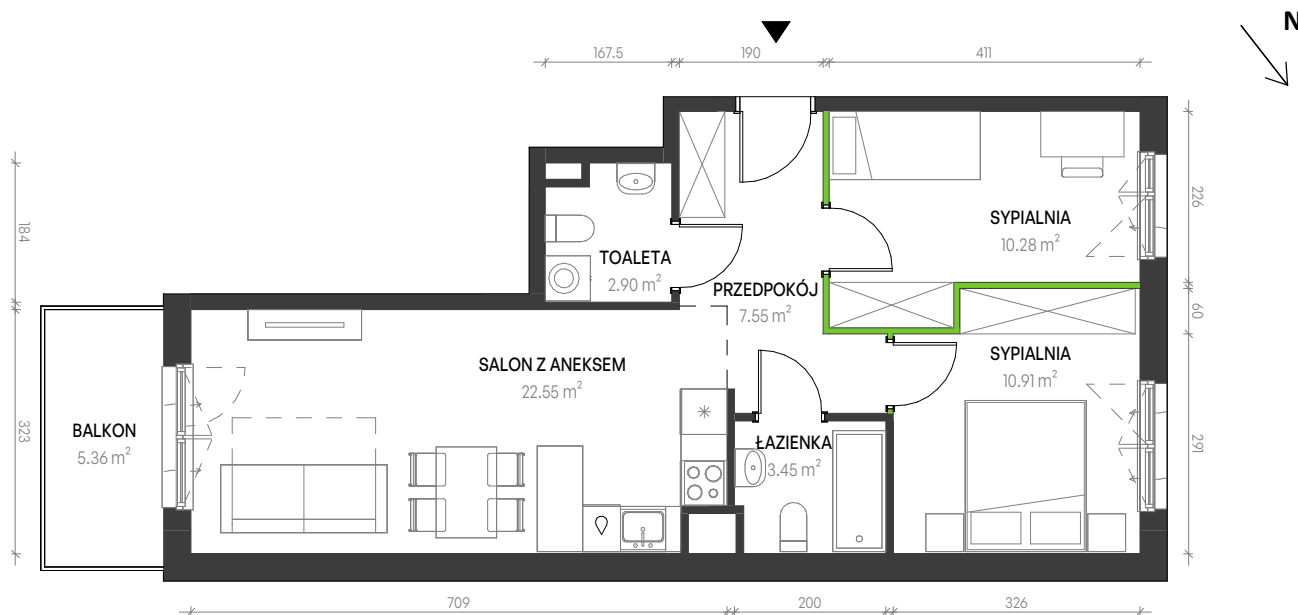

Augustowska Vita

nr B-A-7

Powierzchnia **57,64 m²**

Piętro **2**

Aranżacja mieszkania jest przykładowa

Powierzchnia **użytkowa**

PRZEDPOKÓJ	7.55 m ²
SYPIALNIA	10.28 m ²
SYPIALNIA	10.91 m ²
ŁAZIENKA	3.45 m ²
TOALETA	2.90 m ²
SALON Z ANEKSEM	22.55 m ²
Razem	57.64 m ²

BALKON 5.36 m²

U nas nigdy nie płacisz za powierzchnię pod ścianami działowymi

Rzut kondygnacji **Piętro 2**

Plan osiedla **Budynek B**