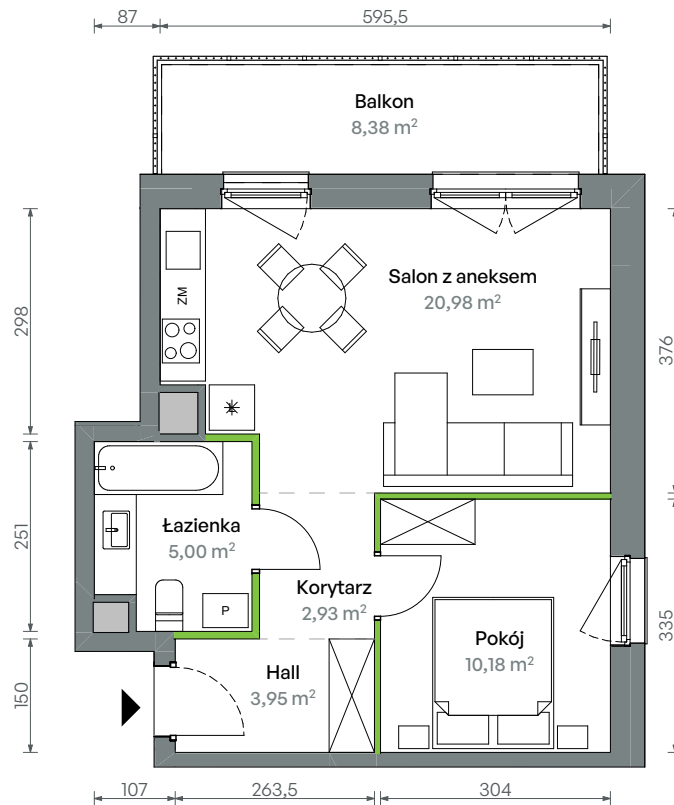

Oliwska Vita.

nr 1/A/1/04

Powierzchnia **43,04 m²**

Piętro 1

Aranżacja mieszkania jest przykładowa

Powierzchnia użytkowa

Hall	3,95
Korytarz	2,93
Łazienka	5,00
Pokój	10,18
Salon z aneksem	20,98
Razem	43,04 m²
Balkon	8,38

Rzut kondygnacji Piętro 1

Plan osiedla Budynek 1

U nas nigdy nie płacisz za powierzchnie pod ścianami działowymi