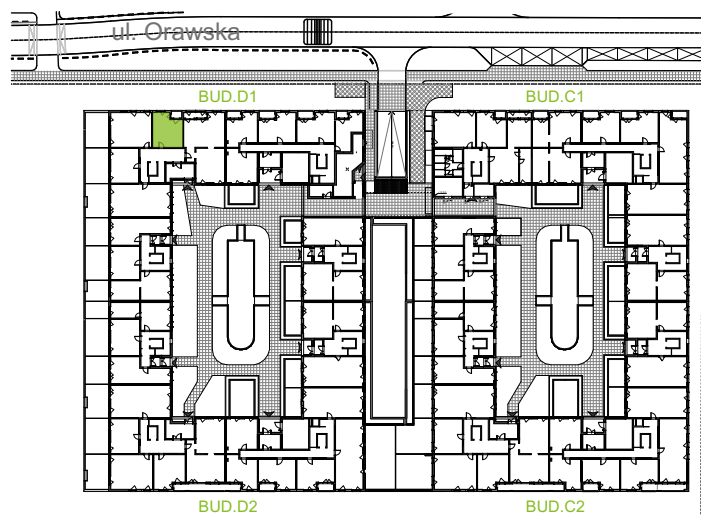

Rzut kondygnacji **Parter 0**

U nas nigdy nie płacisz za powierzchnię pod ścianami dzielowymi.