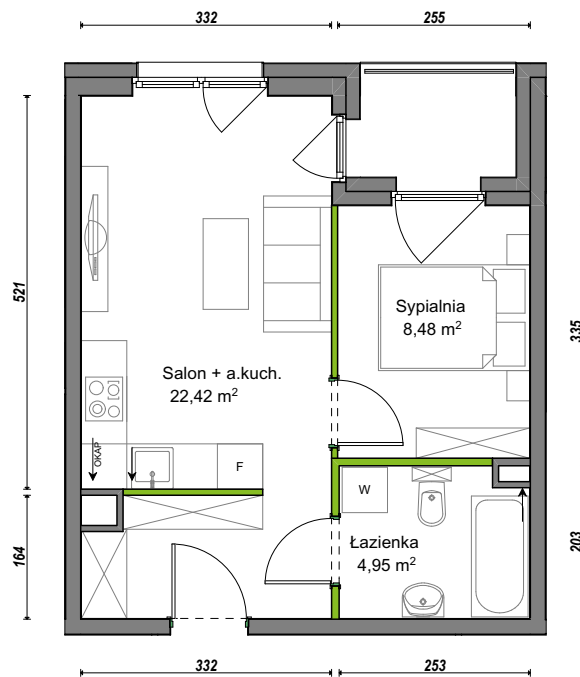

## nr D1/B/04

Powierzchnia **35,85 m<sup>2</sup>**

Piętro **0**

Aranżacja mieszkania jest przykładowa.

### Powierzchnia **użytkowa**

Łazienka	4,95 m <sup>2</sup>
Salon + a.kuch.	22,42 m <sup>2</sup>
Sypialnia	8,48 m <sup>2</sup>
<b>Razem</b>	<b>35,85 m<sup>2</sup></b>
+Loggia	2,68 m <sup>2</sup>