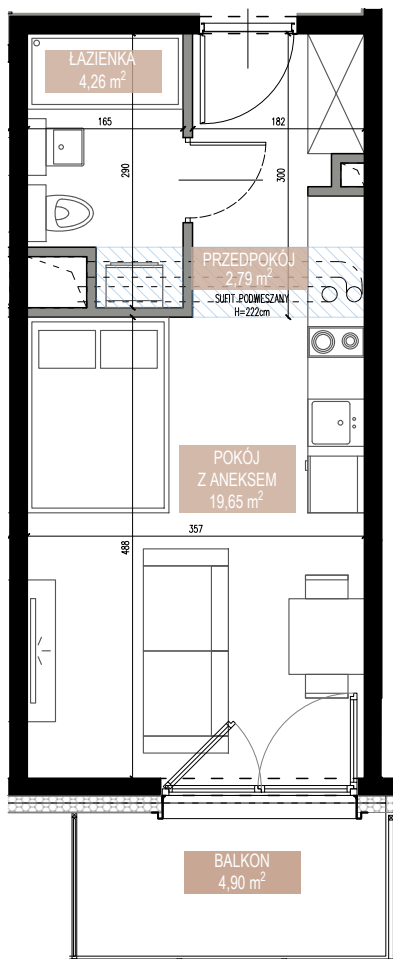

ŚWIERADOWSKA

APARTAMENTY

Budynek	B1
Mieszkanie	SWA/1/27
Powierzchnia	26,70 m ²
Pokoje	1
Piętro	2
Balkon	4,90 m ²