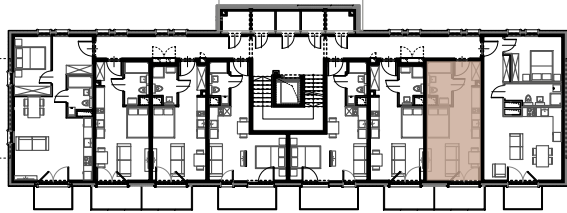

ŚWIERADOWSKA

APARTAMENTY

Budynek	B1
Mieszkanie	SWA/1/27
Powierzchnia	26,70 m ²
Pokoje	1
Piętro	2
Balkon	4,90 m ²