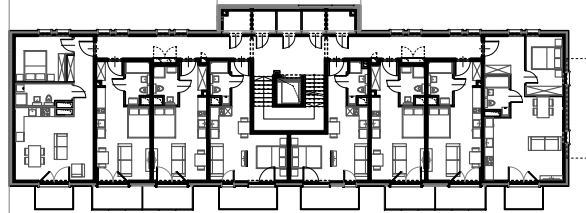

ŚWIERADOWSKA

APARTAMENTY

Budynek	B1
Mieszkanie	SWA/1/27
Powierzchnia	26,70 m ²
Pokoje	1
Piętro	2
Balkon	4,90 m ²