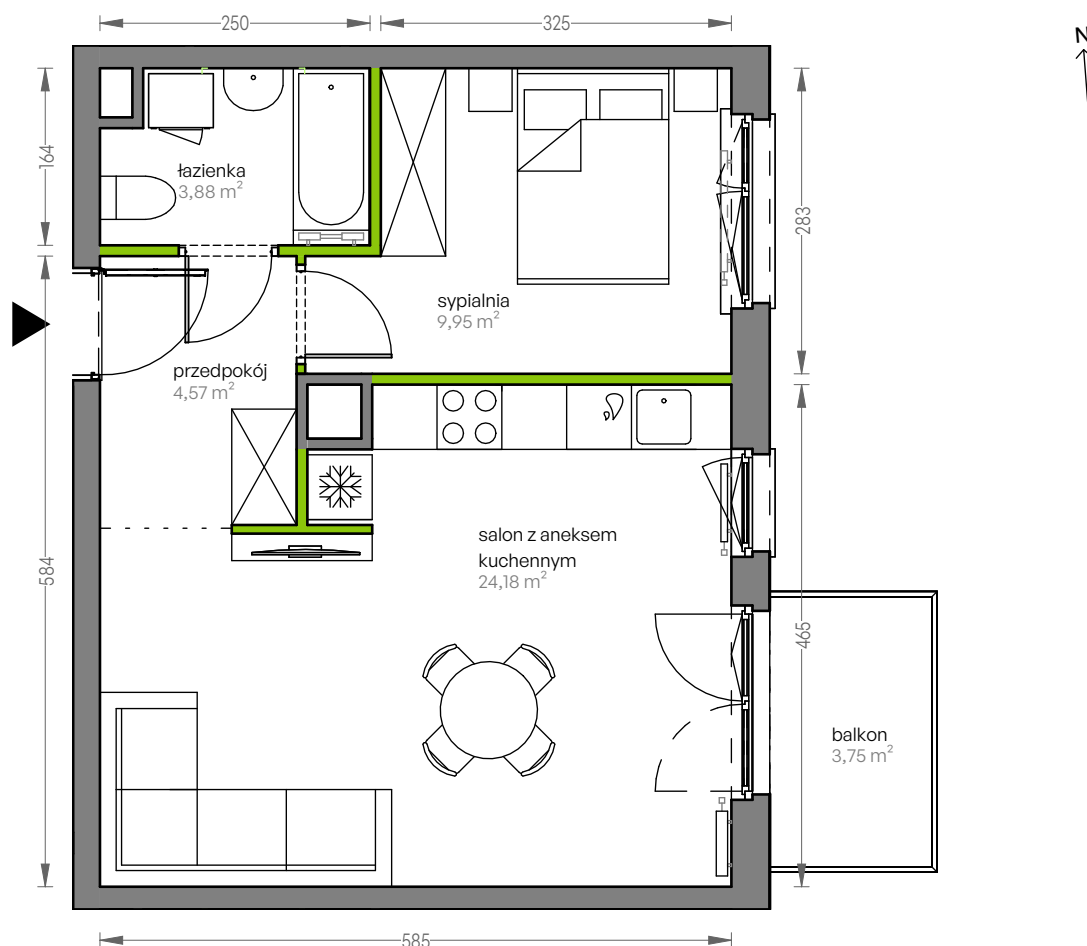

CITY VIBE.

nr F.089

Powierzchnia **42,58 m²**

Piętro 2

Aranżacja mieszkania jest przykładowa

Powierzchnia użytkowa

salon z aneksem kuchennym	24,18 m ²
przedpokój	4,57 m ²
łazienka	3,88 m ²
sypialnia	9,95 m ²
Razem	42,58 m²
+ balkon	3,75 m ²

Rzut kondygnacji Piętro 2

Plan osiedla Budynek F

U nas nigdy nie płacisz za powierzchnię pod ścianami działowymi