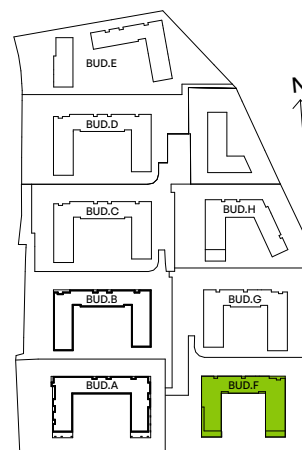

CITY VIBE.

nr F.089

Powierzchnia **42,58 m²**

Piętro 2

Aranżacja mieszkania jest przykładowa

Powierzchnia użytkowa

salon z aneksem kuchennym	24,18 m ²
przedpokój	4,57 m ²
łazienka	3,88 m ²
sypialnia	9,95 m ²
Razem	42,58 m²
+ balkon	3,75 m ²

Rzut kondygnacji Piętro 2

Plan osiedla Budynek F

U nas nigdy nie płacisz za powierzchnię pod ścianami działowymi