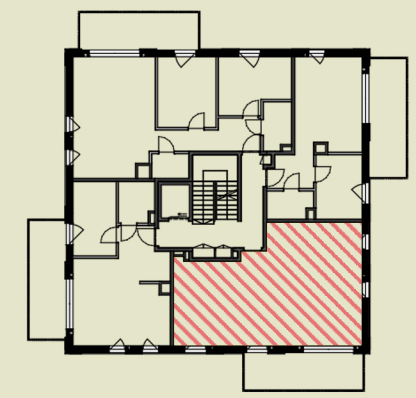

grzejnik

Uwaga: Niniejsza karta lokalu nie stanowi oferty w rozumieniu przepisów Kodeksu Cywilnego i ma wyłącznie charakter poglądowy, przedstawione powierzchnie podano na podstawie projektu budowlanego. Możliwe jest wystąpienie niewielkich zmian w projekcie wykonawczym.

Apartamenty
przy Parku Szczytnickim

MIESZKANIE C1.M11

Powierzchnia: 64,95 m²
 Pokoje: 3
 Piętro: 2

- | | |
|--------------------------|----------------------|
| 1. korytarz | 8,63 m ² |
| 2. łazienka | 2,05 m ² |
| 3. łazienka | 5,08 m ² |
| 4. pokój | 9,37 m ² |
| 5. pokój | 10,97 m ² |
| 6. pokój dzienny + aneks | 28,85 m ² |
| balkon | 15,26 m ² |