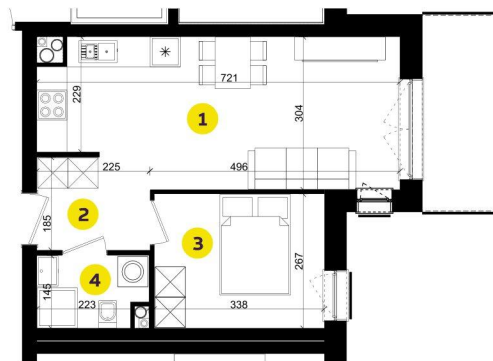

MIESZKANIE A6A

Pow.: 35,75 m²
Piętro: 5

**NOWE
ZŁOTNO**

1. Salon z aneksem	20,11 m ²
2. Przedpokój	3,77 m ²
3. Pokój	8,90 m ²
4. Łazienka	2,97 m ²

Powierzchnia:	35,75 m ²
Balkon:	5,88 m ²