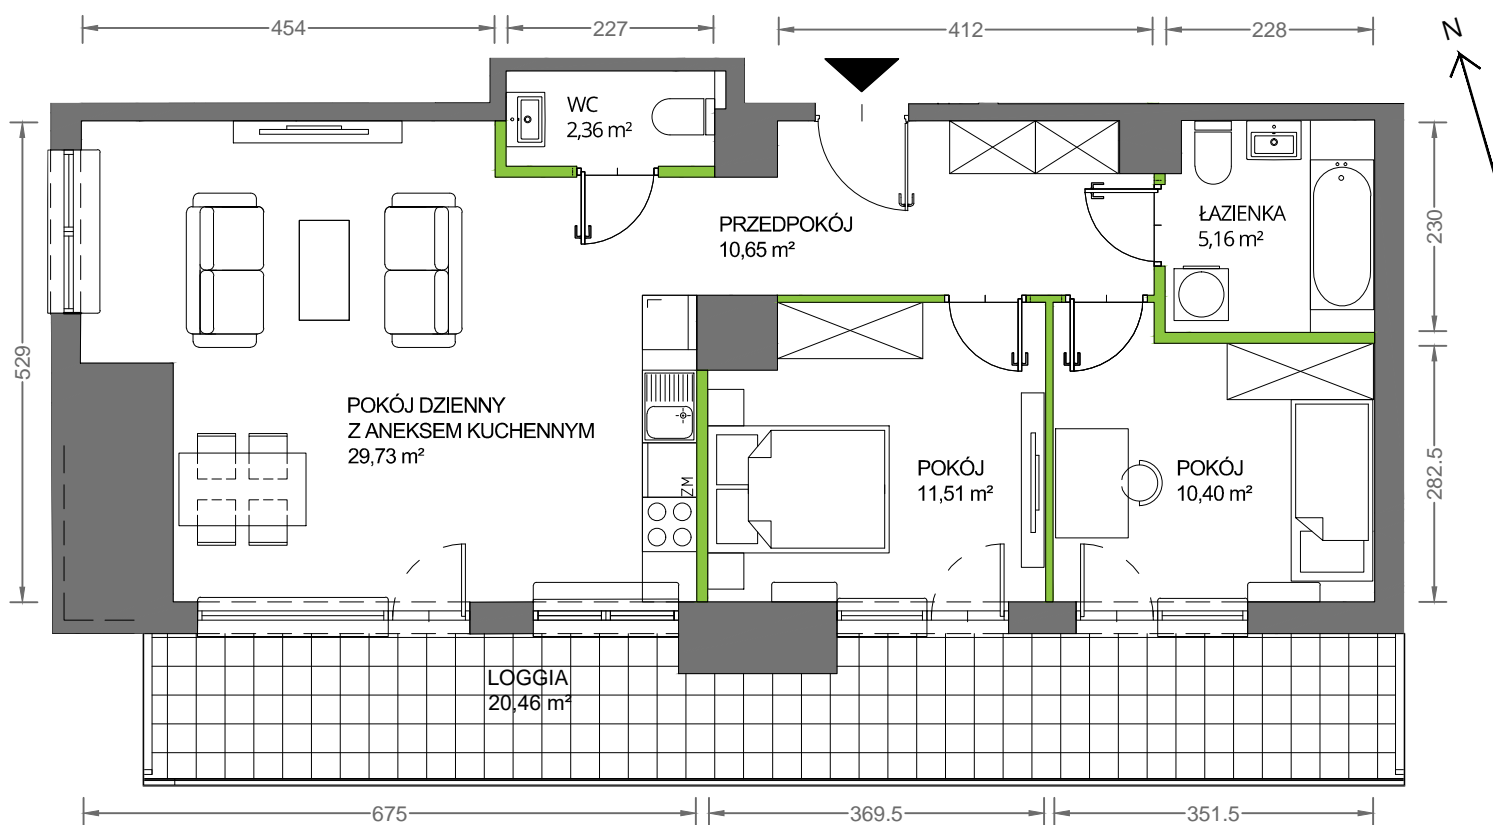

Krakowska Vita

nr 312

Powierzchnia **69,81 m²**

Piętro **8**

Aranżacja mieszkania jest przykładowa

Powierzchnia **użytkowa**

pokój dzienny z aneksem kuchennym	29,73 m ²
pokój	11,51 m ²
pokój	10,40 m ²
łazienka	5,16 m ²
wc	2,36 m ²
przedpokój	10,65 m ²
Razem	69,81 m²
+ loggia	20,46 m ²

U nas nigdy nie płacisz za powierzchnię pod ścianami działowymi

Rzut kondygnacji **Piętro 8**

Plan osiedla