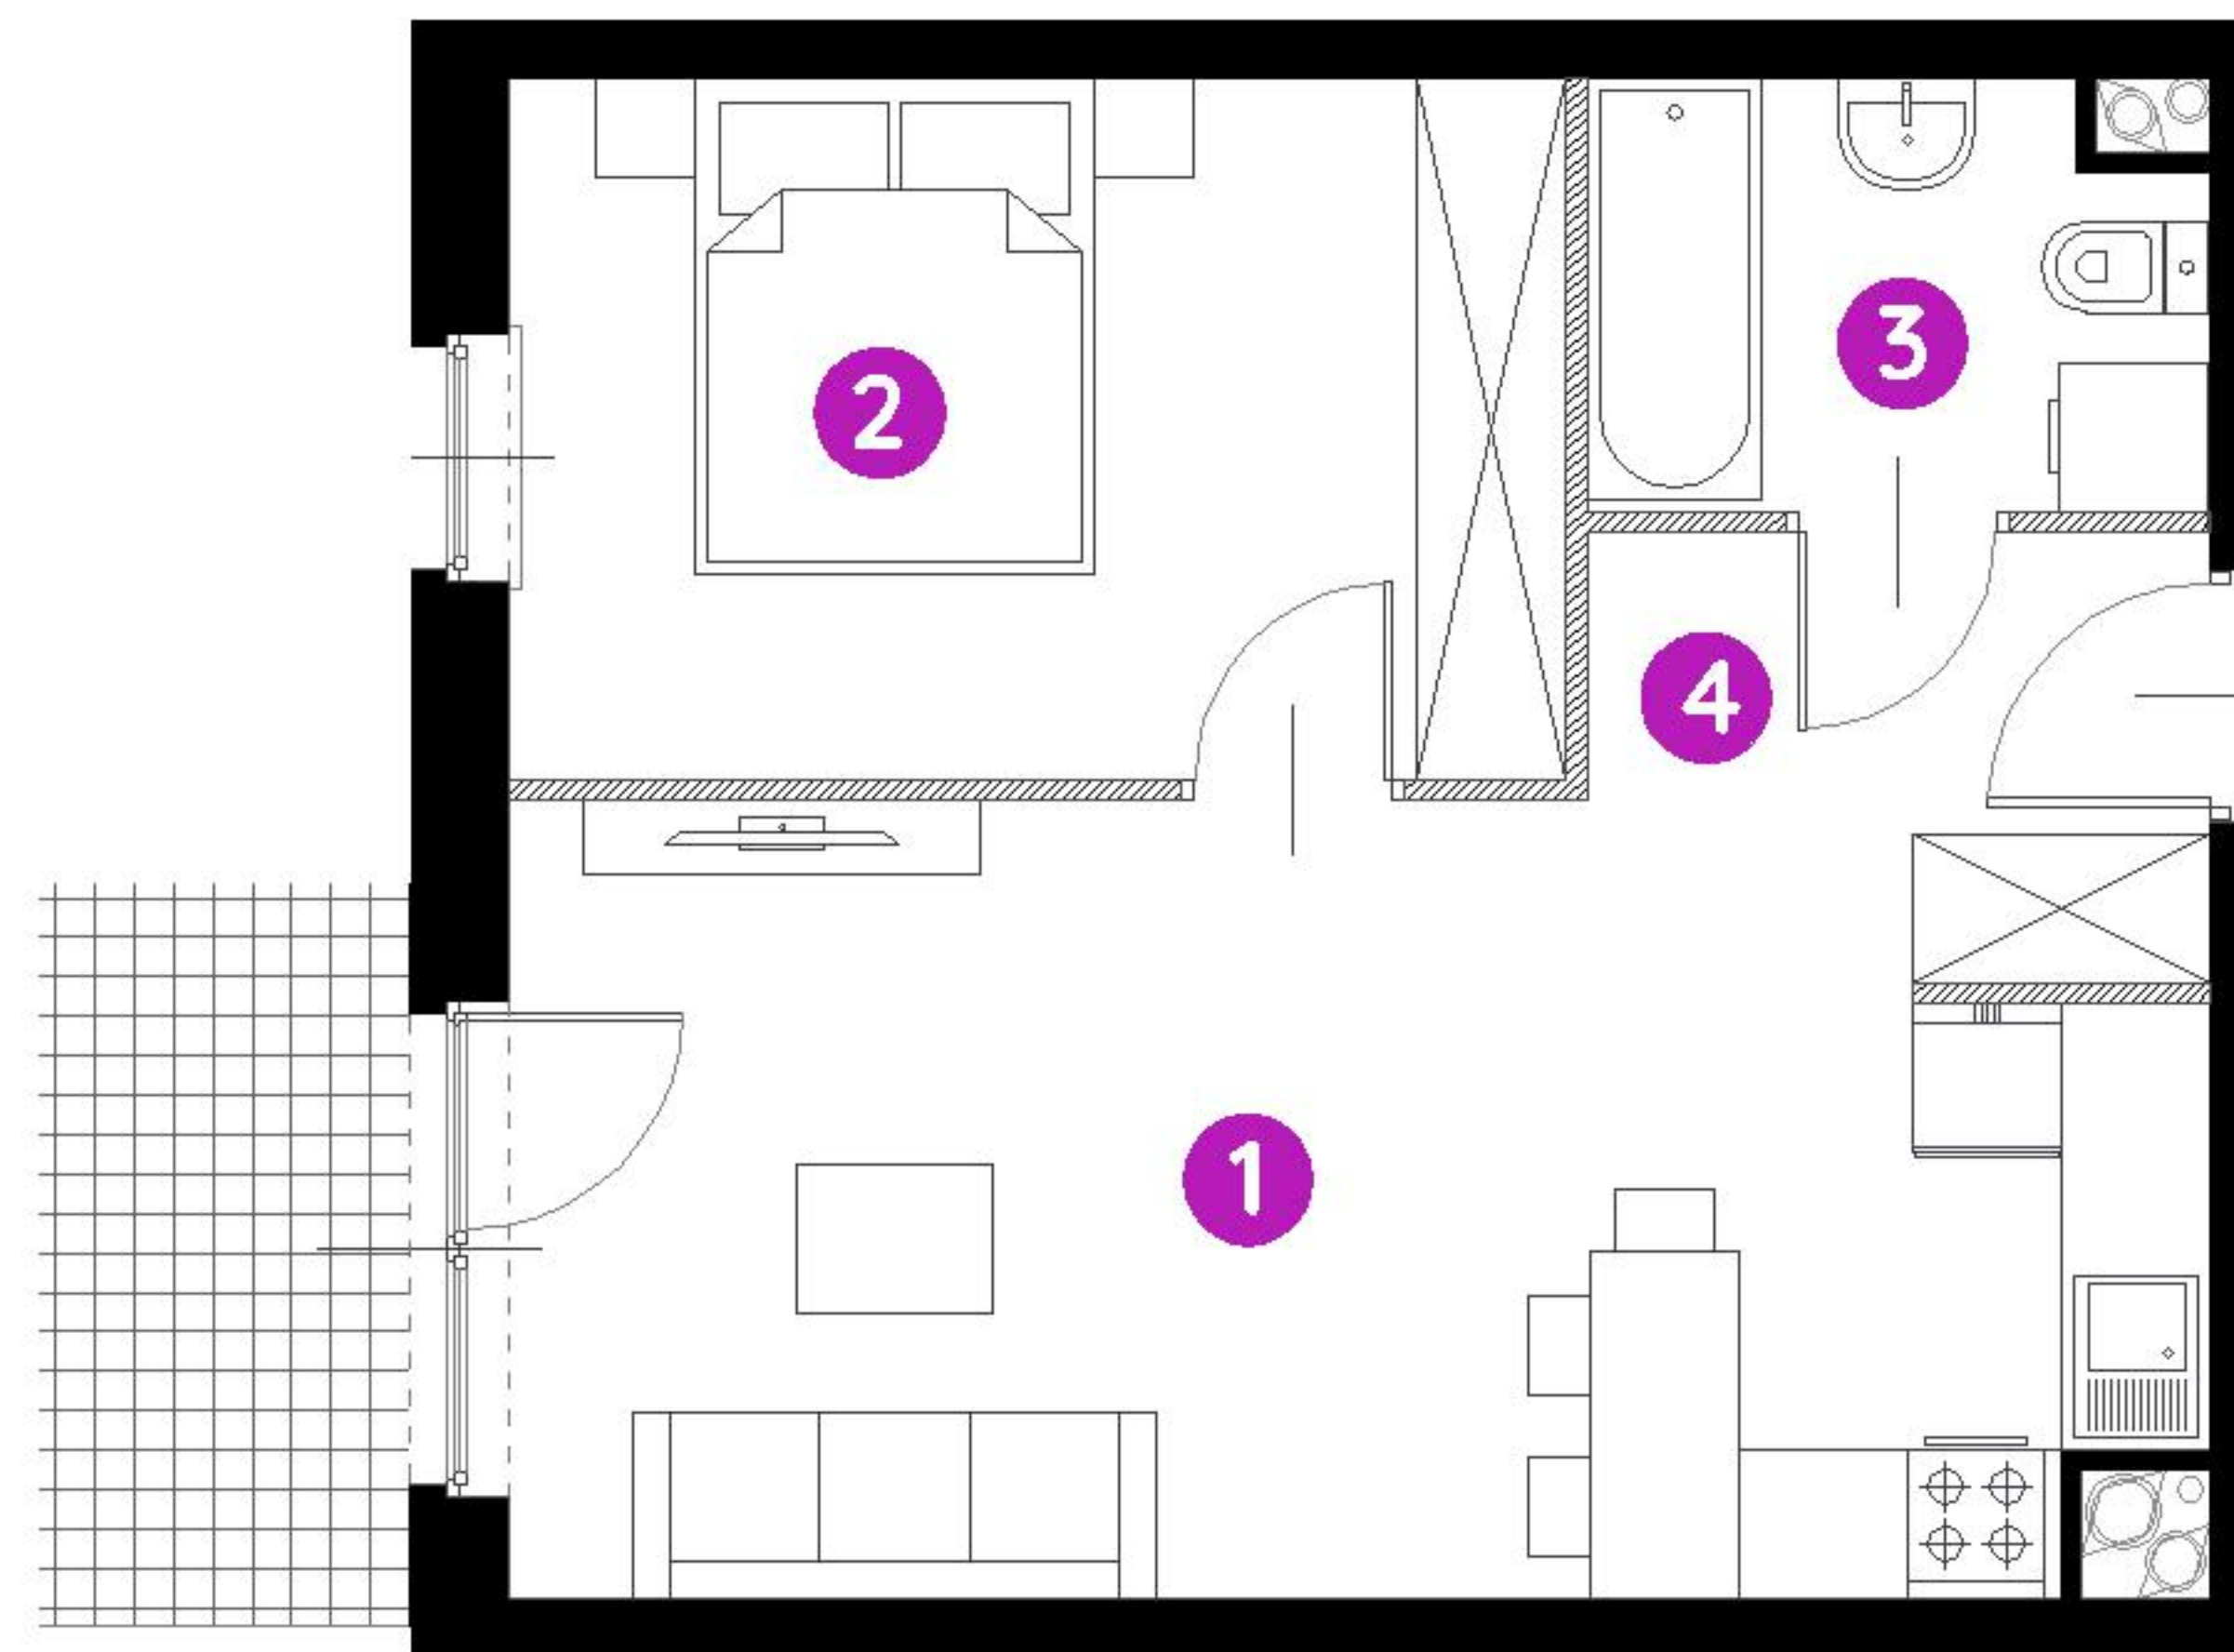

Murapol Matecznia

Kraków | ul. Rydlówka

mieszkanie **3.B.0.09**

piętro **0**

budynek **3**

1. salon z aneksem kuch. **20,41 m²**

2. sypialnia **11,87 m²**

3. łazienka **4,04 m²**

4. przedpokój **3,52 m²**

metraż **39,84 m²**

taras **4,50 m²**

ogródek **10,23 m²**

0 1 2 5m

Podziałka podana z tolerancją +/- 5%
Aranżacja mieszkania ma charakter poglądowy.

Biuro Sprzedaży: Kraków, ul. Rydlówka 37 - T: 506 371 434 / 514 601 742, M: krakow@murapol.pl. Centrala: Bielsko-Biała, ul. Dworkowa 4, T: 33 819 33 33, M: sekretariat@murapol.pl, murapol.pl

UWAGA: Powierzchnia liczona wg PN-ISO 9836:2022-07. Na etapie projektu wykonawczego i realizacji obiektu mogą wystąpić korekty w powierzchni lokali i układzie ścian, powierzchnia liczona w stanie wykończonym. Do obliczeń przyjęto 1,5 cm tynku.