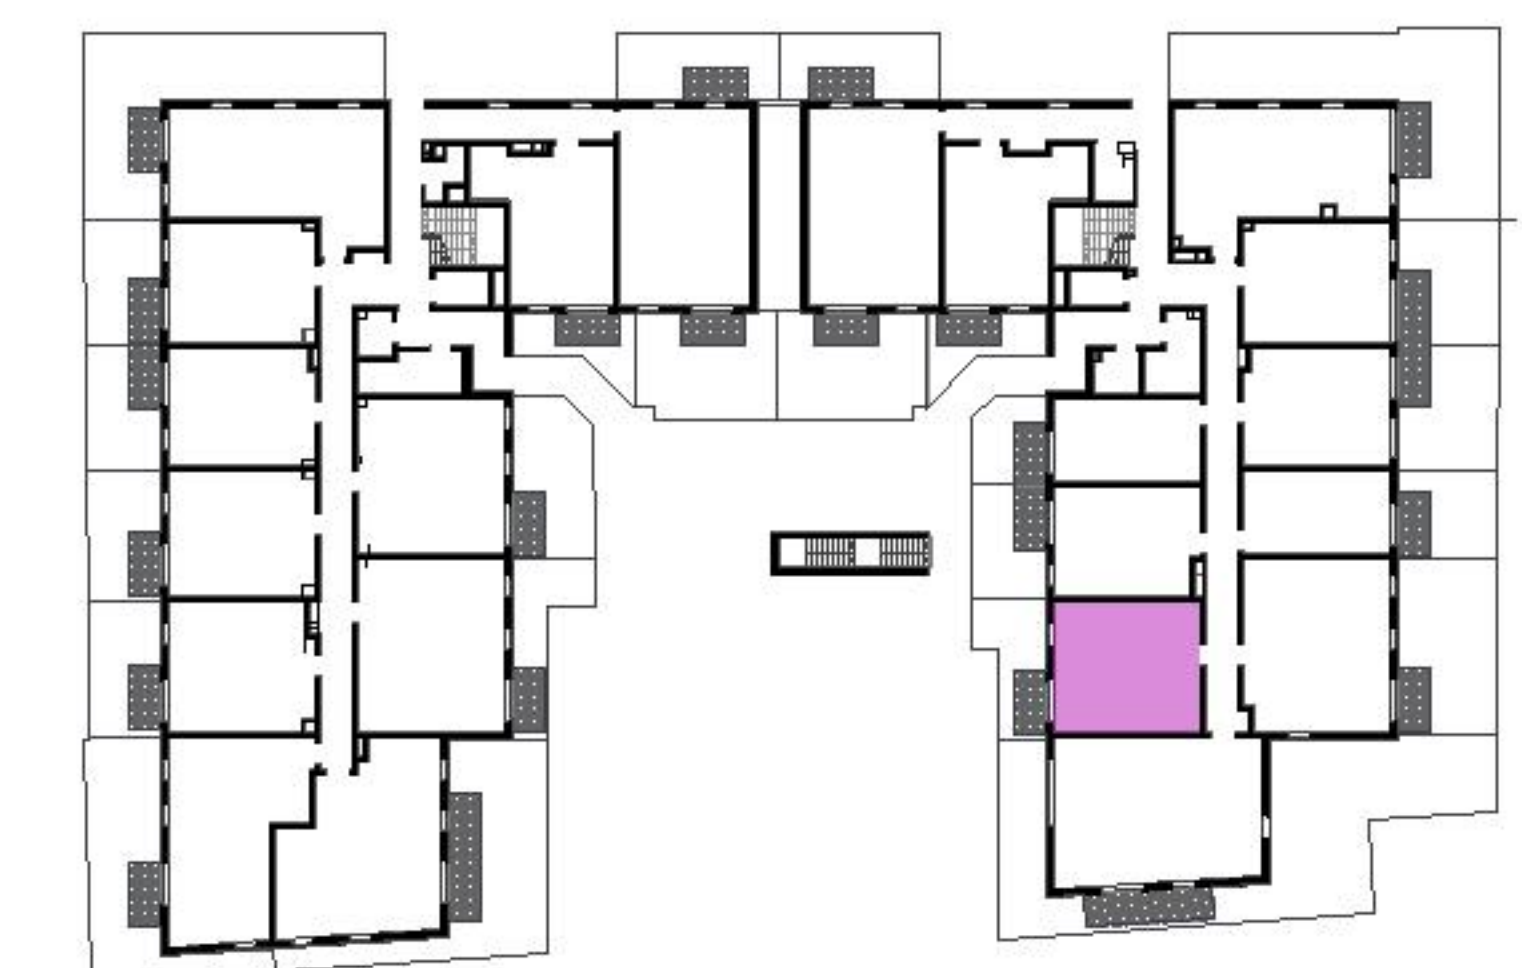

Murapol Matecznia

Kraków | ul. Rydlówka

mieszkanie **3.B.0.09**

piętro **0**

budynek **3**

1. salon z aneksem kuch. **20,41 m²**

2. sypialnia **11,87 m²**

3. łazienka **4,04 m²**

4. przedpokój **3,52 m²**

metraż **39,84 m²**

taras **4,50 m²**

ogródek **10,23 m²**

0 1 2 5m

Podziałka podana z tolerancją +/- 5%
Aranżacja mieszkania ma charakter poglądowy.

Biuro Sprzedaży: Kraków, ul. Rydlówka 37 - T: 506 371 434 / 514 601 742, M: krakow@murapol.pl. Centrala: Bielsko-Biała, ul. Dworkowa 4, T: 33 819 33 33, M: sekretariat@murapol.pl, murapol.pl

UWAGA: Powierzchnia liczona wg PN-ISO 9836:2022-07. Na etapie projektu wykonawczego i realizacji obiektu mogą wystąpić korekty w powierzchni lokali i układzie ścian, powierzchnia liczona w stanie wykończonym. Do obliczeń przyjęto 1,5 cm tynku.