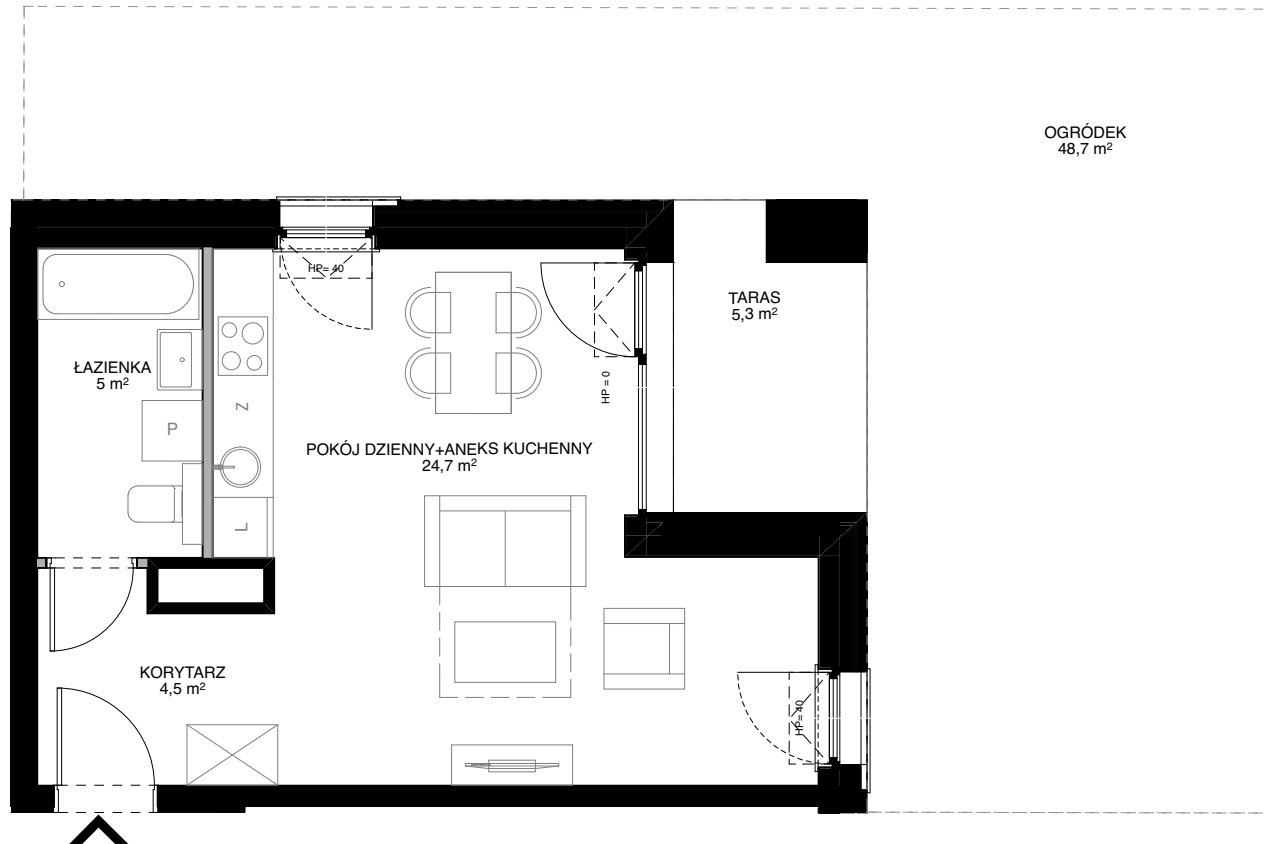

GDAŃSK ŚRÓDMIEŚCIE

WWW.MODERNA.PL

BUDYNEK 5/3
LOKAL MIESZKALNY NR 0.6 **POZIOM 0**

POWIERZCHNIA WEWNĘTRZNA	34,6 m ²
POWIERZCHNIA UŻYTKOWA	34,2 m ²
KORYTARZ	4,5 m ²
ŁAZIENKA	5,0 m ²
POKÓJ DZIENNY+ANEKS KUCHENNY	24,7 m ²
TARAS	5,3 m ²
OGRÓDEK	48,7 m ²

 ŚCIANA Z MOŻLIWOŚCIĄ ROZBIÓRKI
 ŚCIANA BEZ MOŻLIWOŚCI ROZBIÓRKI