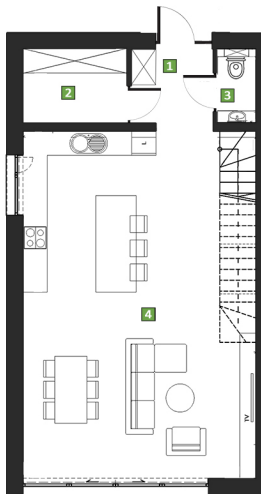

Zielona
Polana 3

M1 Lokal A

112,14 m²

4 pokoje

Taras na dachu

Ogród 55 m²

Parter

Piętro

Parter

58,46 m²

1 wiatrołap 3,91 m²

2 kotłownia 4,68 m²

3 toaleta 1,77 m²

salon
4 kuchnia
jadalnia 48,09 m²

Piętro

53,68 m²

5 komunikacja 12,60 m²

6 łazienka 6,01 m²

7 pokój 1 10,85 m²

8 pokój 2 10,84 m²

9 sypialnia 13,38 m²

Kontakt

www.zielona-polana-3.pl
biuro@zielona-polana-3.pl