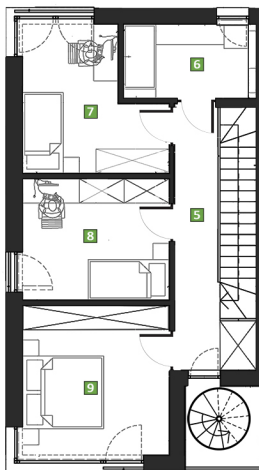

Zielona
Polana 3

M1 Lokal A

112,14 m²

4 pokoje

Taras na dachu

Ogród 55 m²

Parter

Piętro

Parter

58,46 m²

1 wiatrołap 3,91 m²

2 kotłownia 4,68 m²

3 toaleta 1,77 m²

salon
4 kuchnia
jadalnia 48,09 m²

Piętro

53,68 m²

5 komunikacja 12,60 m²

6 łazienka 6,01 m²

7 pokój 1 10,85 m²

8 pokój 2 10,84 m²

9 sypialnia 13,38 m²

Kontakt

www.zielona-polana-3.pl
biuro@zielona-polana-3.pl