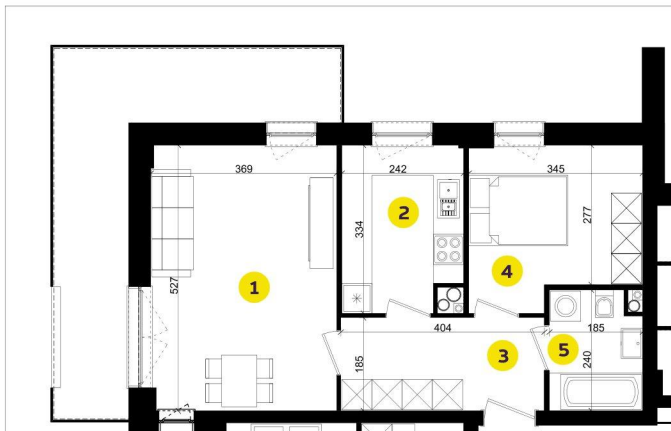

MIESZKANIE F5E

Pow.: 48,56m²

Piętro: 4

**NOWE
ZŁOTNO**

1. Salon	19,19m ²
2. Kuchnia	7,60m ²
3. Przedpokój	7,36m ²
4. Pokój	10,25m ²
5. Łazienka	4,16m ²

Powierzchnia: 48,56m²

Balkon: 17,13m²