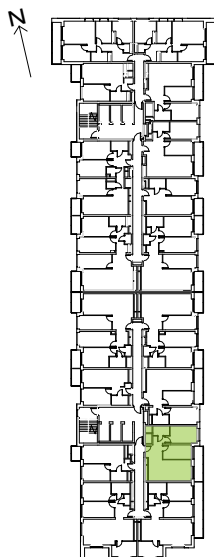

Rzut kondygnacji Piętro 12