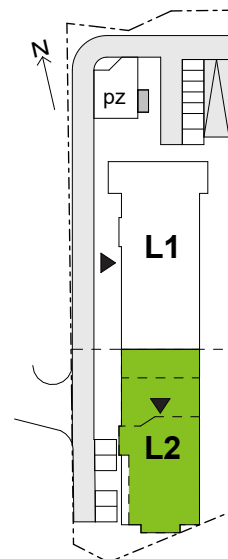

Plan osiedla Budynek L2

U nas nigdy nie płacisz za powierzchnię pod ścianami działowymi