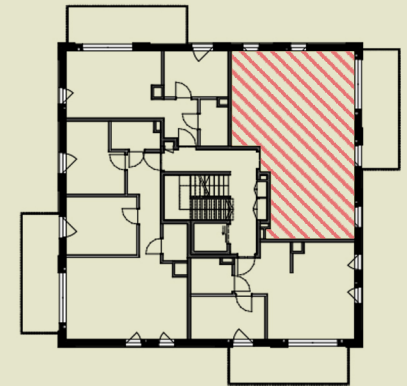

Apartamenty
przy Parku Szczytnickim

MIESZKANIE A3.M7

Powierzchnia: 64,95 m²
 Pokoje: 3
 Piętro: 1

- | | |
|------------------------------------|--|
| 1. korytarz | 8,63 m ² |
| 2. toaleta | 2,05 m ² |
| 3. łazienka | 5,08 m ² |
| 4. pokój | 9,37 m ² |
| 5. pokój | 10,97 m ² |
| 6. pokój dzienny + aneks balkon | 28,85 m ² 15,26 m ² |

 grzejnik

Uwaga: Niniejsza karta lokalu nie stanowi oferty w rozumieniu przepisów Kodeksu Cywilnego i ma wyłącznie charakter poglądowy, przedstawione powierzchnie podano na podstawie projektu budowlanego. Możliwe jest wystąpienie niewielkich zmian w projekcie wykonawczym.