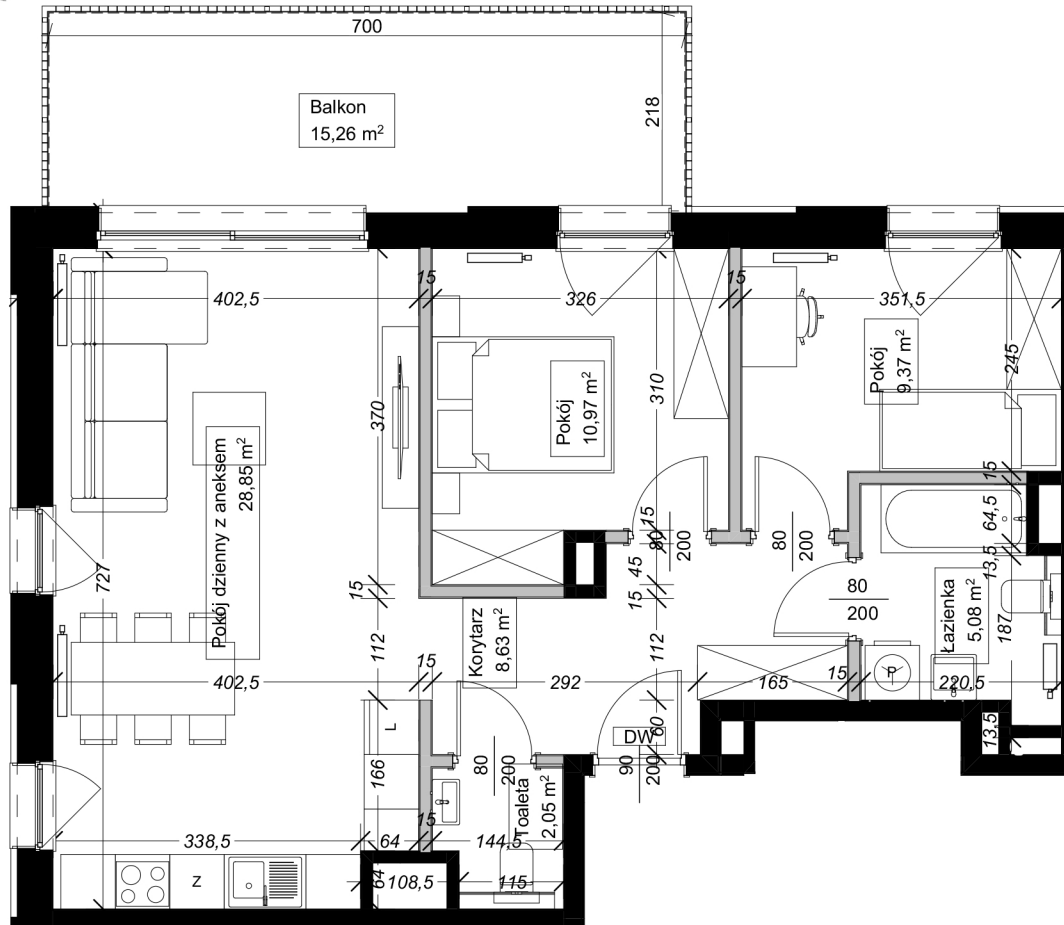

Apartamenty
przy Parku Szczytnickim

MIESZKANIE A3.M7

Powierzchnia: 64,95 m²
 Pokoje: 3
 Piętro: 1

- | | |
|------------------------------------|--|
| 1. korytarz | 8,63 m ² |
| 2. toaleta | 2,05 m ² |
| 3. łazienka | 5,08 m ² |
| 4. pokój | 9,37 m ² |
| 5. pokój | 10,97 m ² |
| 6. pokój dzienny + aneks balkon | 28,85 m ² 15,26 m ² |

 grzejnik

Uwaga: Niniejsza karta lokalu nie stanowi oferty w rozumieniu przepisów Kodeksu Cywilnego i ma wyłącznie charakter poglądowy, przedstawione powierzchnie podano na podstawie projektu budowlanego. Możliwe jest wystąpienie niewielkich zmian w projekcie wykonawczym.