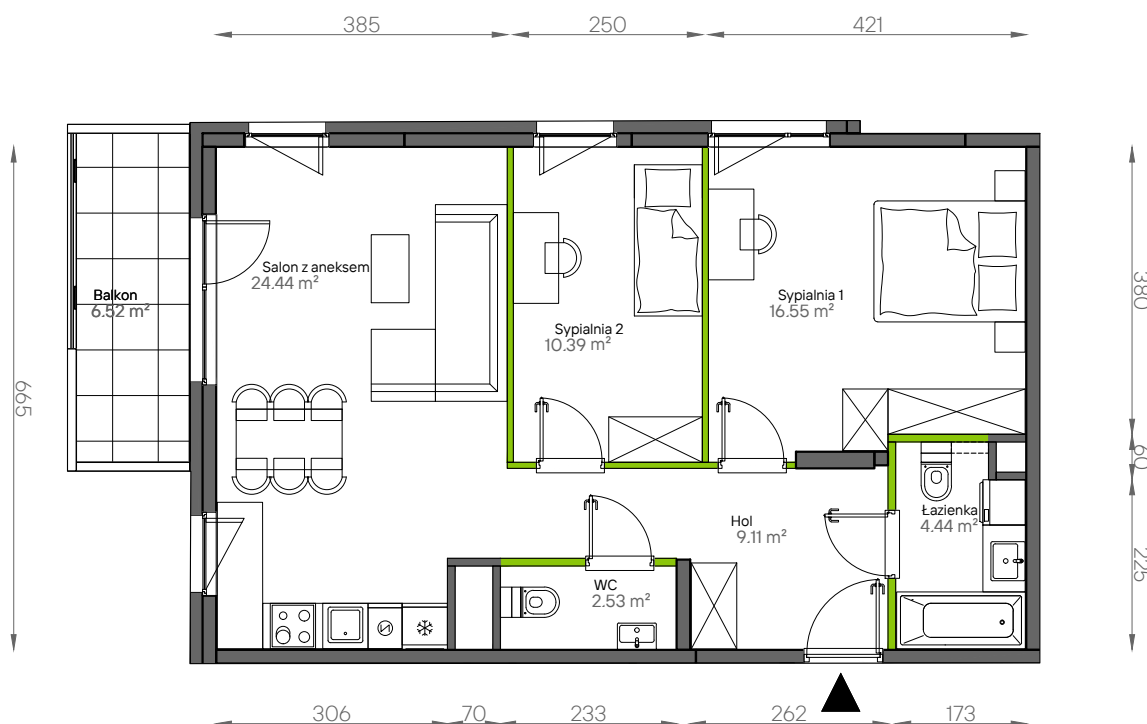

Aleje Praskie.

nr 77

Powierzchnia **67,46 m²**

Piętro **3**

Aranżacja mieszkania jest przykładowa.

Powierzchnia **użytkowa**

hol wejściowy	9.11 m ²
wc	2.53 m ²
salon z aneksem	24.44 m ²
sypialnia 1	16.55 m ²
sypialnia 2	10.39 m ²
łazienka	4.44 m ²
Razem	67.46 m²
+balkon	6.52 m ²

Rzut kondygnacji **Piętro 3**

Plan osiedla **Budynek 9**

U nas nigdy nie płacisz za powierzchnię pod ścianami działowymi.