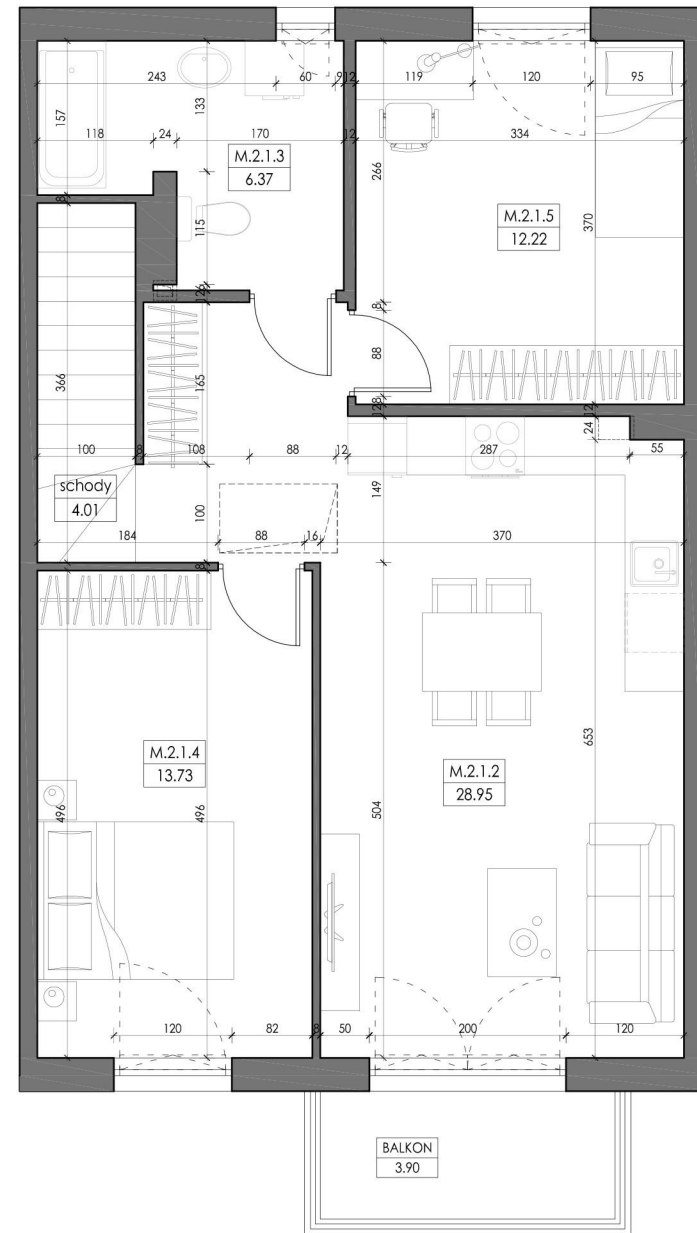

**KARTA LOKALU**

Inwestycja: Bojano

ul. Złocista

Budynek nr 2B

Powierzchnia mieszkania: 133,68m<sup>2</sup>

Powierzchnia balkonu: 3,90m<sup>2</sup>

Powierzchnia użytkowa: 62,93m<sup>2</sup>

Parter		
2.0.1	Wiatrołap z kotłownią	1,66
I Piętro		
2.1.2	Salon z aneksem kuchennym	28,95
2.1.3	łazienka	6,37
2.1.4	sypialnia	13,73
2.1.5	sypialnia	12,22
<b>Łączna powierzchnia</b>		<b>62,93</b>

Kondygnacja: Parter

Kondygnacja: Piętro

Kondygnacja: Poddasze