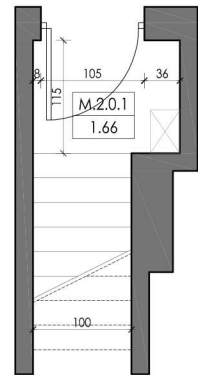

**KARTA LOKALU**

Inwestycja: Bojano

ul. Złocista

Budynek nr 2B

Powierzchnia mieszkania: 133,68m<sup>2</sup>

Powierzchnia balkonu: 3,90m<sup>2</sup>

Powierzchnia użytkowa: 62,93m<sup>2</sup>

Parter		
2.0.1	Wiatrołap z kotłownią	1,66
I Piętro		
2.1.2	Salon z aneksem kuchennym	28,95
2.1.3	łazienka	6,37
2.1.4	sypialnia	13,73
2.1.5	sypialnia	12,22
<b>Łączna powierzchnia</b>		<b>62,93</b>

Kondygnacja: Parter

Kondygnacja: Piętro

Kondygnacja: Poddasze