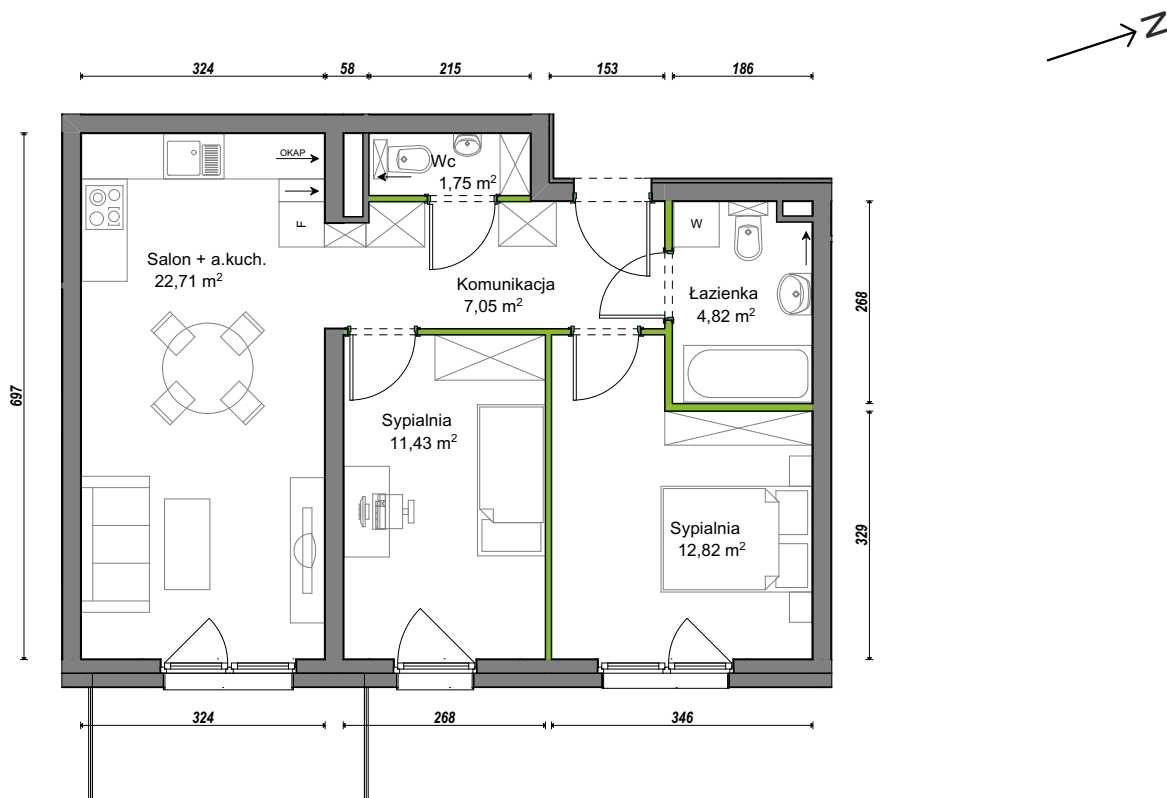

Orawska Vita.

nr C1/C/08

Powierzchnia **60,58 m²**

Piętro **1**

Aranżacja mieszkania jest przykładowa.

Powierzchnia użytkowa

Komunikacja	7,05 m ²
Łazienka	4,82 m ²
Salon + a.kuch.	22,71 m ²
Sypialnia	11,43 m ²
Sypialnia	12,82 m ²
Wc	1,75 m ²
Razem	60,58 m²
+Balkon	5,36 m ²

Rzut kondygnacji Piętro 1

U nas nigdy nie płacisz za powierzchnię pod ścianami dzielowymi.