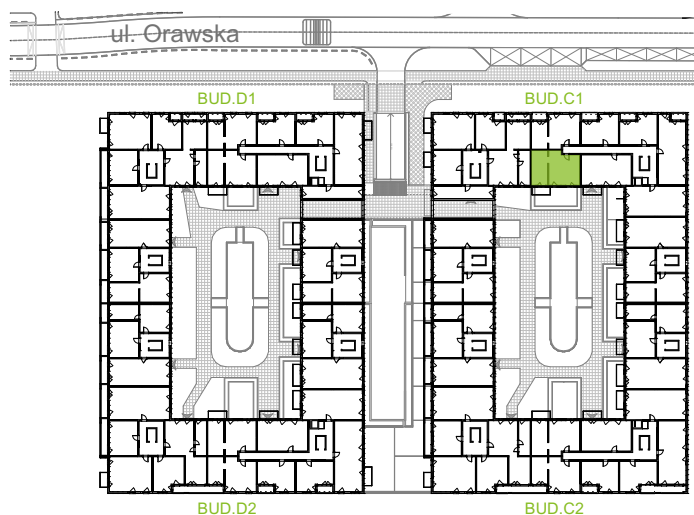

Orawska Vita.

nr C1/C/08

Powierzchnia **60,58 m²**

Piętro **1**

Aranżacja mieszkania jest przykładowa.

Powierzchnia użytkowa

Komunikacja	7,05 m ²
Łazienka	4,82 m ²
Salon + a.kuch.	22,71 m ²
Sypialnia	11,43 m ²
Sypialnia	12,82 m ²
Wc	1,75 m ²
Razem	60,58 m²
+Balkon	5,36 m ²

Rzut kondygnacji Piętro 1

U nas nigdy nie płacisz za powierzchnię pod ścianami dzielowymi.