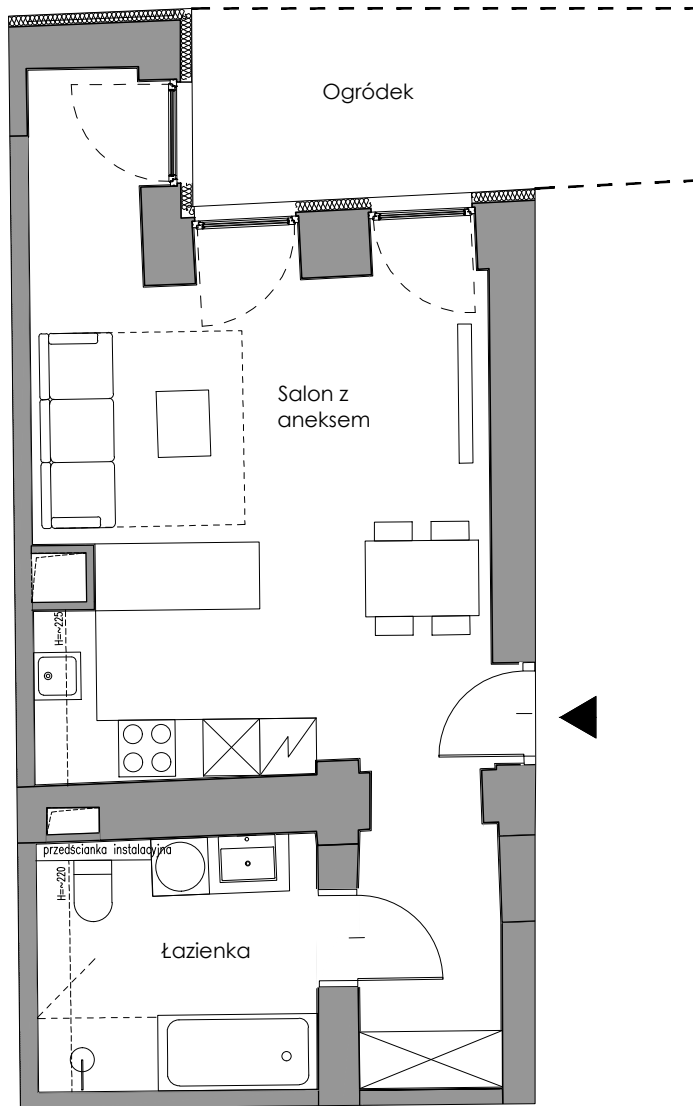

- ściany stałe
- ściany działowe
- propozycja aranżacji

0 1m 5m

Soho
RESIDENCE

B

PRZYZIEMIE

MIESZKANIE 1

Salon z aneksem kuchennym	34,71 m²
Łazienka	7,89 m²
Powierzchnia użytkowa	42,60 m²
Ogródek	około 30 m²