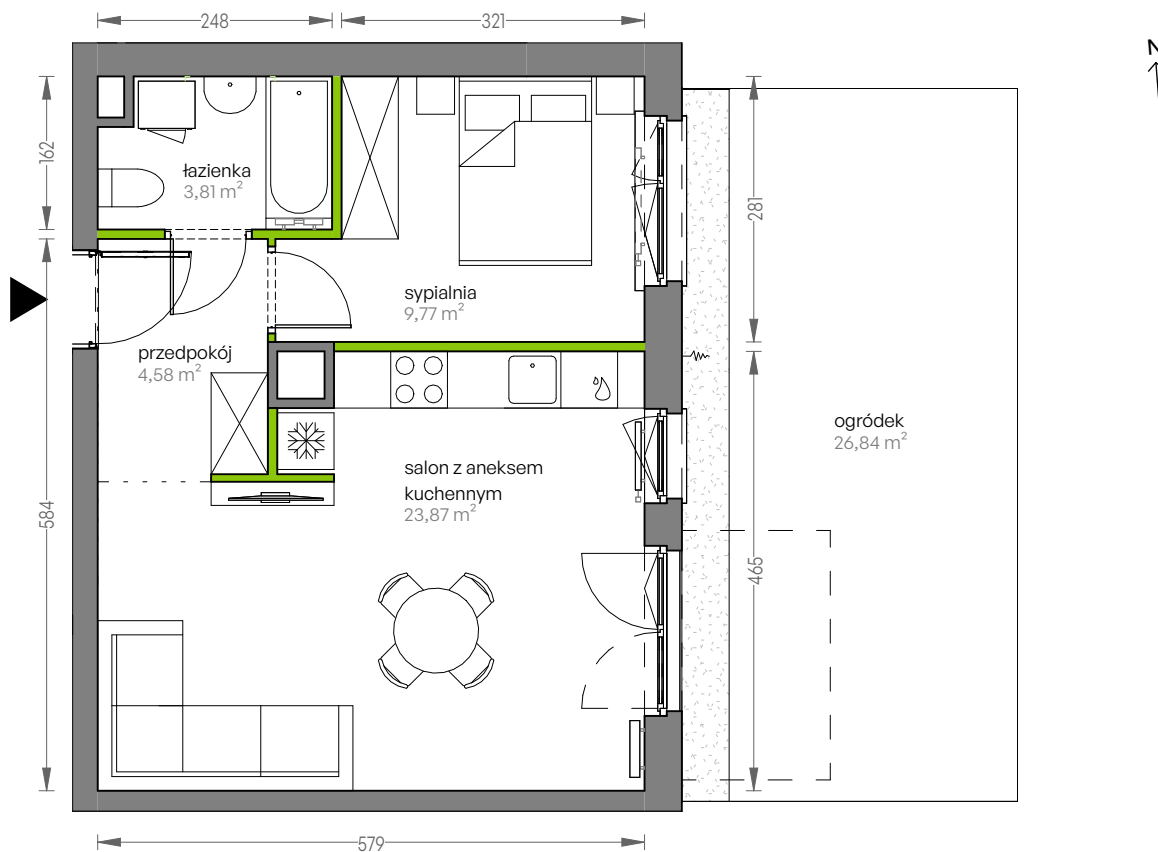

CITY VIBE.

nr F.071

Powierzchnia **42,03 m²**

Parter

Aranżacja mieszkania jest przykładowa

Powierzchnia **użytkowa**

salon z aneksem kuchennym	23,87 m ²
przedpokój	4,58 m ²
łazienka	3,81 m ²
sypialnia	9,77 m ²
Razem	42,03 m²
+ogródek	26,84 m ²

Rzut kondygnacji **Parter**

Plan osiedla **Budynek F**

U nas nigdy nie płacisz za powierzchnię pod ścianami działowymi