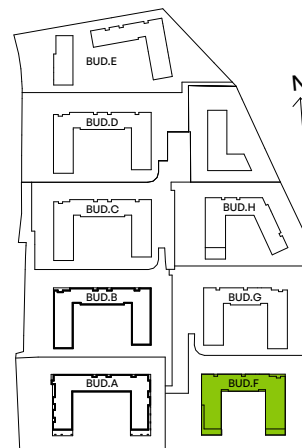

CITY VIBE.

nr F.071

Powierzchnia **42,03 m²**

Parter

Aranżacja mieszkania jest przykładowa

Powierzchnia **użytkowa**

salon z aneksem kuchennym	23,87 m ²
przedpokój	4,58 m ²
łazienka	3,81 m ²
sypialnia	9,77 m ²
Razem	42,03 m²
+ogródek	26,84 m ²

Rzut kondygnacji **Parter**

Plan osiedla **Budynek F**

U nas nigdy nie płacisz za powierzchnię pod ścianami działowymi