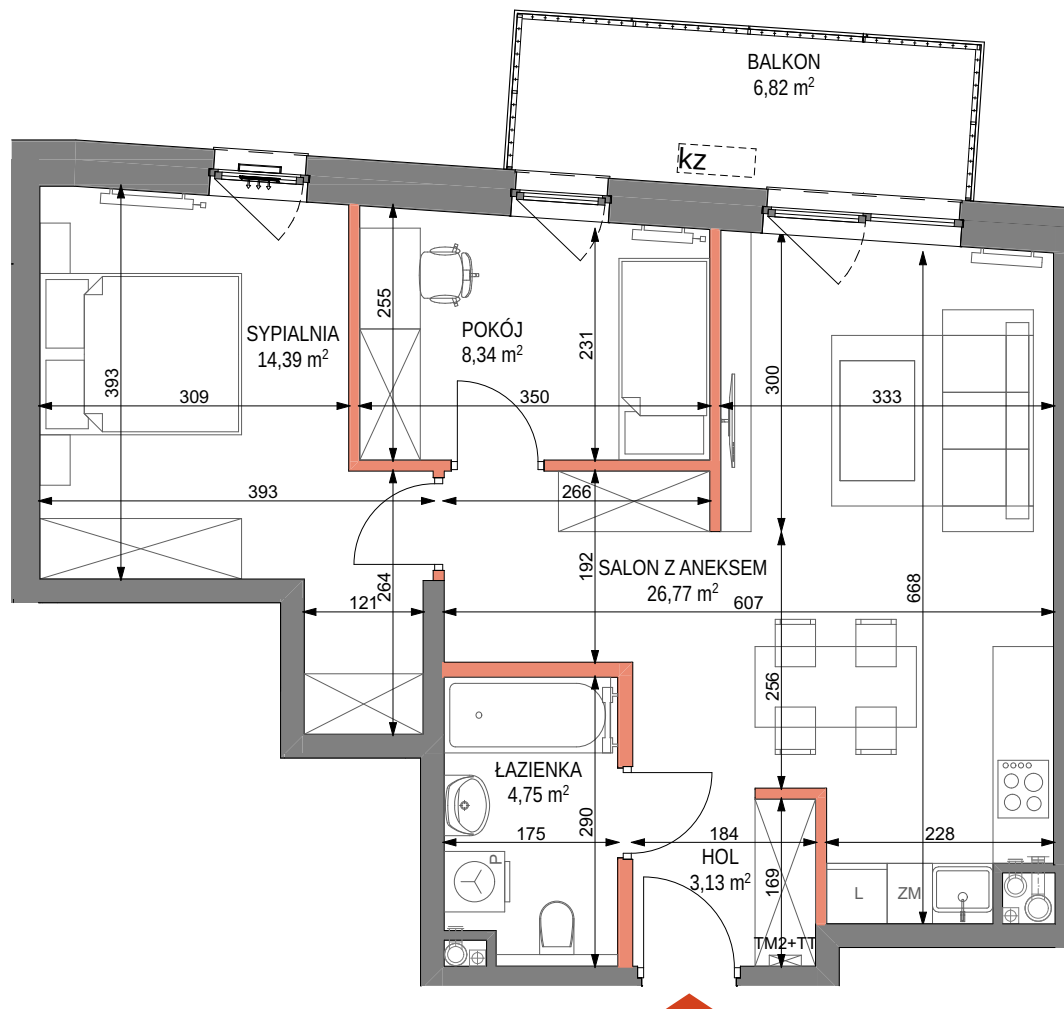

CRAFT

ZABŁOCIE

by CORDIA

mieszkanie nr M.10
piętro 1
liczba pokoi 3

ZESTAWIENIE POWIERZCHNI

HOL	3,13 m ²
ŁAZIENKA	4,75 m ²
SYPIALNIA	14,39 m ²
POKÓJ	8,34 m ²
SALON Z ANEKSEM	26,77 m ²
POW. UŻYTKOWA	57,38 m²
BALKON	6,82 m ²

PLAN SYTUACYJNY

POŁOŻENIE NA KONDYGNACJI

LEGENDA

- ściany niedemontowalne
- ściany możliwe do rearanżacji
- balustrada
- możliwa lokalizacja jednostki zewnętrznej klimatyzacji

- TM2+TT tablica mieszkaniowa elektryczna i teletechniczna
- nawiewnik okienny

- grzejnik łazienkowy
- grzejnik
- grzejnik dekoracyjny