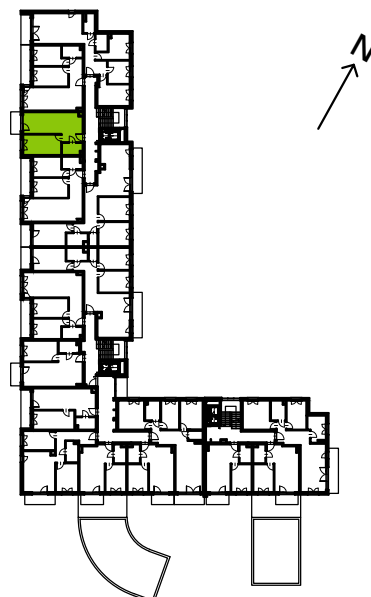

Słoneczne Miasteczko

nr B.076

Powierzchnia **42,54 m²**

Piętro 4

Aranżacja mieszkania jest przykładowa

przedpokój	4,82 m ²
łazienka	4,10 m ²
pokój z aneksem kuchennym	20,20 m ²
pokój	13,42 m ²
Razem	42,54 m²
+balkon	3,90 m ²

U nas nigdy nie płacisz za powierzchnię pod ścianami działowymi

Rzut kondygnacji **Piętro 4**

Plan osiedla **Budynek B**