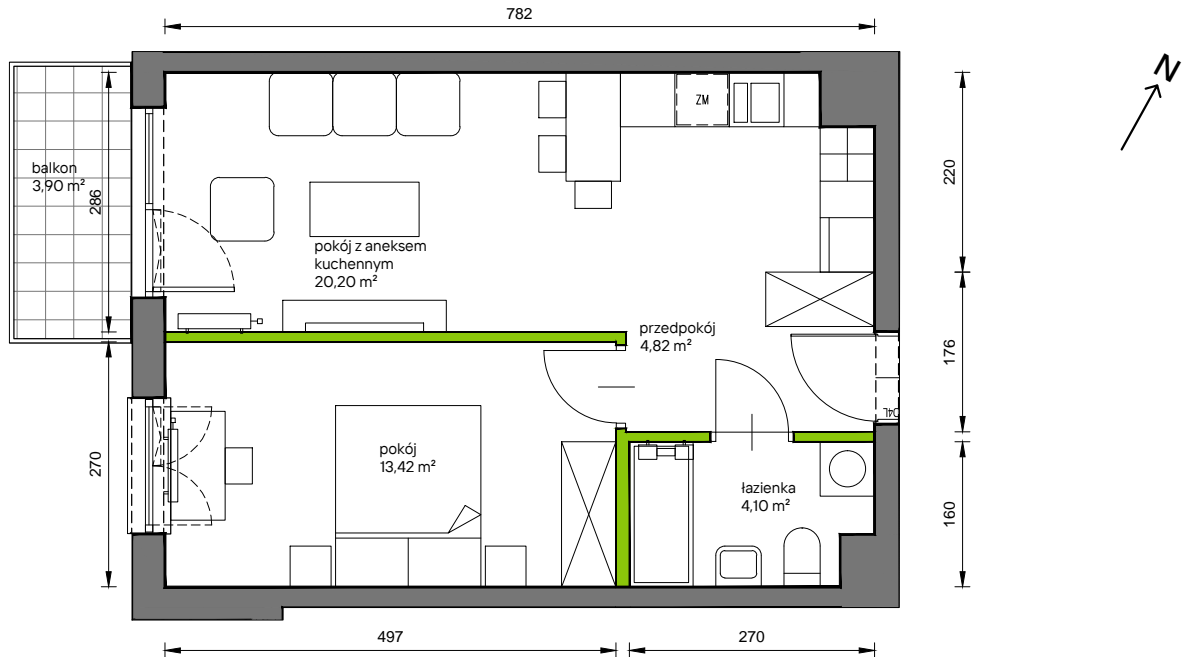

Słoneczne Miasteczko

nr B.076

Powierzchnia **42,54 m²**

Piętro 4

Aranżacja mieszkania jest przykładowa

przedpokój	4,82 m ²
łazienka	4,10 m ²
pokój z aneksem kuchennym	20,20 m ²
pokój	13,42 m ²
Razem	42,54 m²
+balkon	3,90 m ²

U nas nigdy nie płacisz za powierzchnię pod ścianami działowymi

Rzut kondygnacji **Piętro 4**

Plan osiedla **Budynek B**