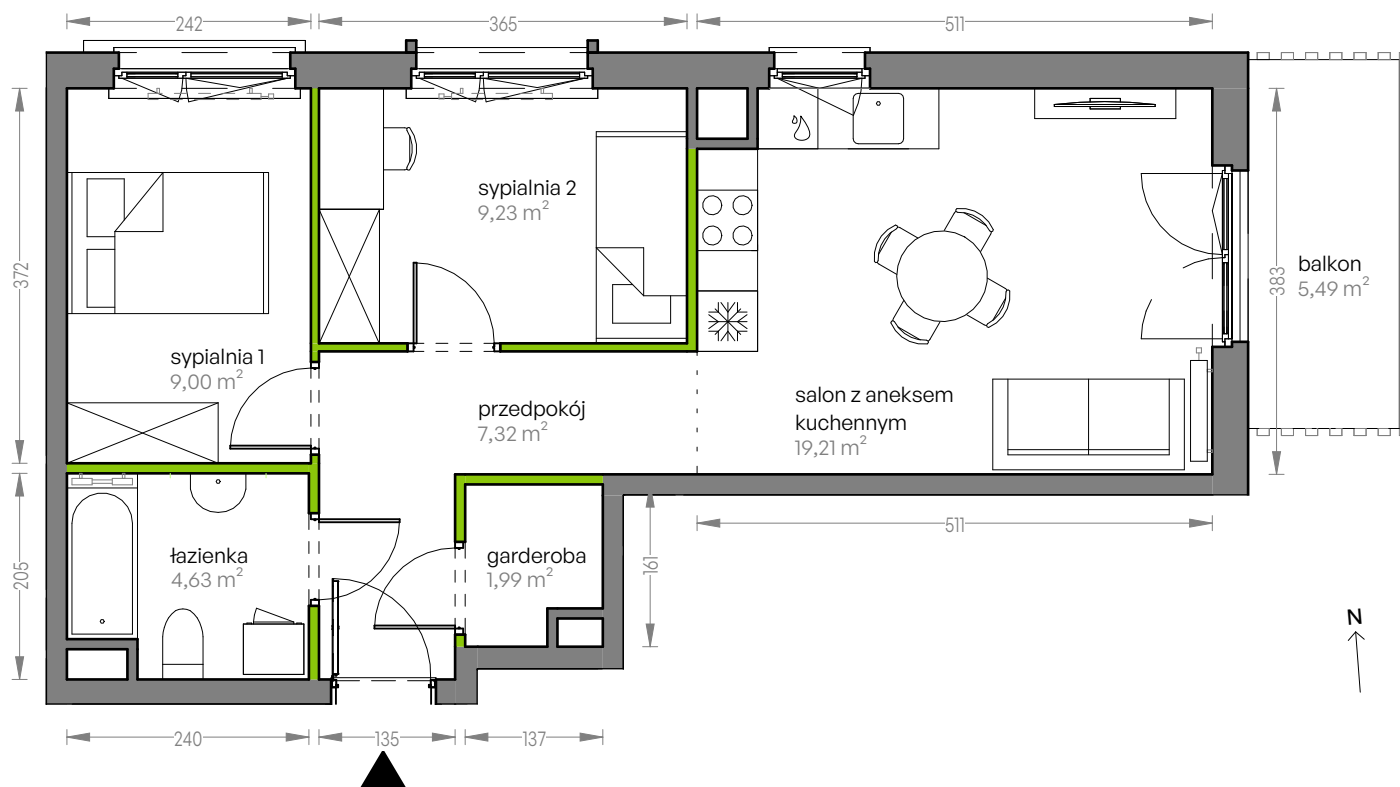

CITY VIBE.

nr G.077

Powierzchnia **51,38 m²**

Piętro **1**

Aranżacja mieszkania jest przykładowa

Powierzchnia użytkowa

salon z aneksem kuchennym	19,21 m ²
przedpokój	7,32 m ²
garderoba	1,99 m ²
łazienka	4,63 m ²
sypialnia 1	9,00 m ²
sypialnia 2	9,23 m ²
Razem	51,38 m²
+balkon	5,49 m ²

Rzut kondygnacji Piętro 1

Plan osiedla Budynek G

U nas nigdy nie płacisz za powierzchnię pod ścianami działowymi