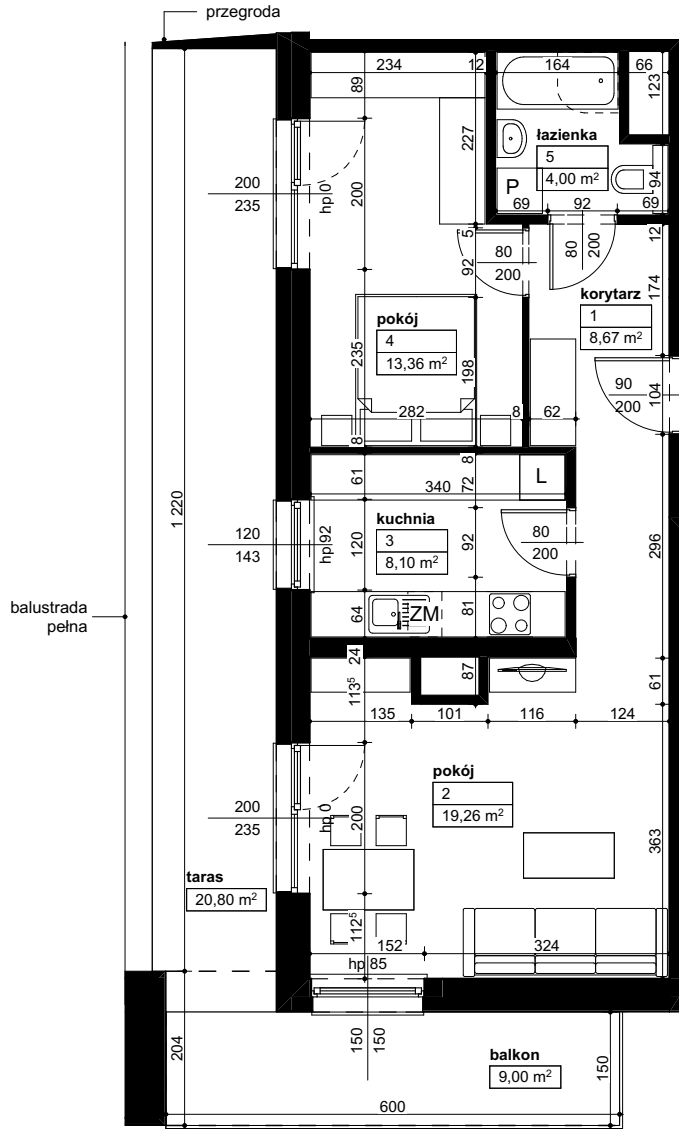

Lokalizacja osiedla

Położenie budynku

Skala 1:4000

Położenie mieszkania

Skala 1:2200

MAJTA
WÓLKOWSKA

BUDYNEK MIESZKALNY
WIELORODZINNY
UL. WÓLKOWSKA
W POZNANIU

SKALA 1:100

Wymiary podano w świetle ścian surowych, powierzchnie podano w świetle ścian otynkowanych.

OPIS MIESZKANIA:

Numer: **D1/1/5/23**
Powierzchnia: **53,39m²**
Kondygnacja: **Piętro +5**
Struktura: **2 pokoje z kuchnią**
Cena brutto:
Cena brutto/m²: