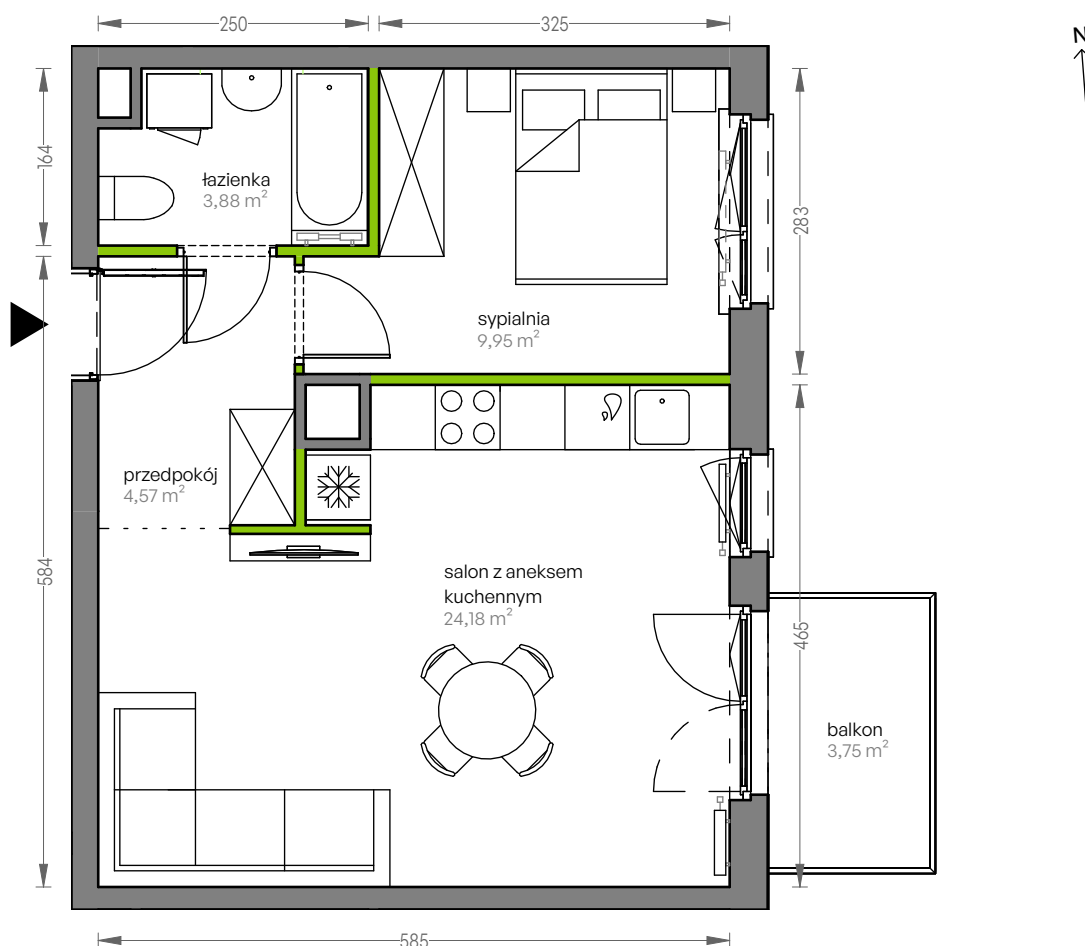

CITY VIBE.

nr F.119

Powierzchnia **42,58 m²**

Piętro 5

Aranżacja mieszkania jest przykładowa

Powierzchnia użytkowa

salon z aneksem kuchennym	24,18 m ²
przedpokój	4,57 m ²
łazienka	3,88 m ²
sypialnia	9,95 m ²
Razem	42,58 m²
+balkon	3,75 m ²

Rzut kondygnacji Piętro 5

Plan osiedla Budynek F

U nas nigdy nie płacisz za powierzchnię pod ścianami działowymi