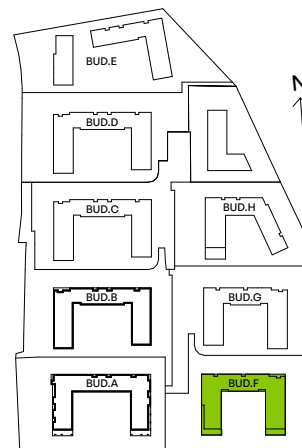

CITY VIBE.

nr F.119

Powierzchnia **42,58 m²**

Piętro 5

Aranżacja mieszkania jest przykładowa

Powierzchnia użytkowa

salon z aneksem kuchennym	24,18 m ²
przedpokój	4,57 m ²
łazienka	3,88 m ²
sypialnia	9,95 m ²
Razem	42,58 m²
+balkon	3,75 m ²

Rzut kondygnacji Piętro 5

Plan osiedla Budynek F

U nas nigdy nie płacisz za powierzchnię pod ścianami działowymi