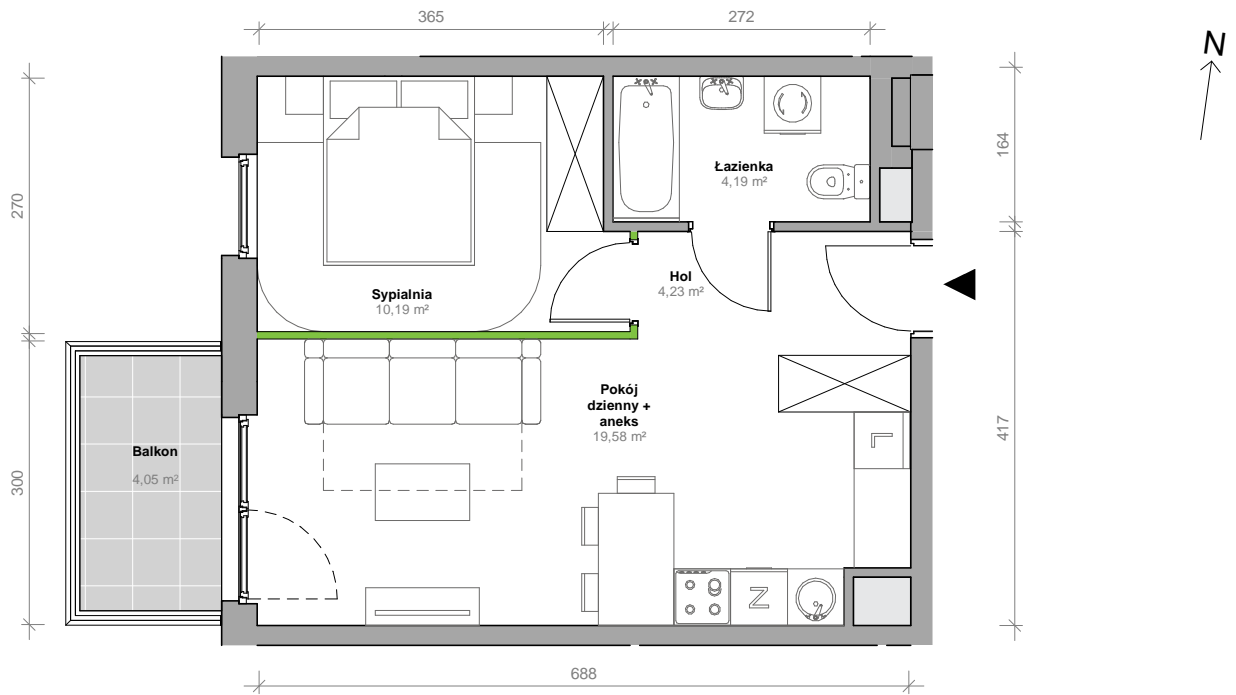

Przemyska Vita

I.3.M07

Powierzchnia **38,19 m²**

Piętro **3**

Aranżacja mieszkania jest przykładowa.

Powierzchnia **użytkowa**

nie uwzględnia powierzchni pod ścianami działowymi

Pokój dzienny + aneks	19,58 m ²
Hol	4,23 m ²
Łazienka	4,19 m ²
Sypialnia	10,19 m ²
Razem	38,19 m²
+ balkon	4,05 m ²

U nas nigdy nie płacisz za powierzchnię pod ścianami działowymi

Rzut kondygnacji **3**

Plan osiedla **Budynek I**