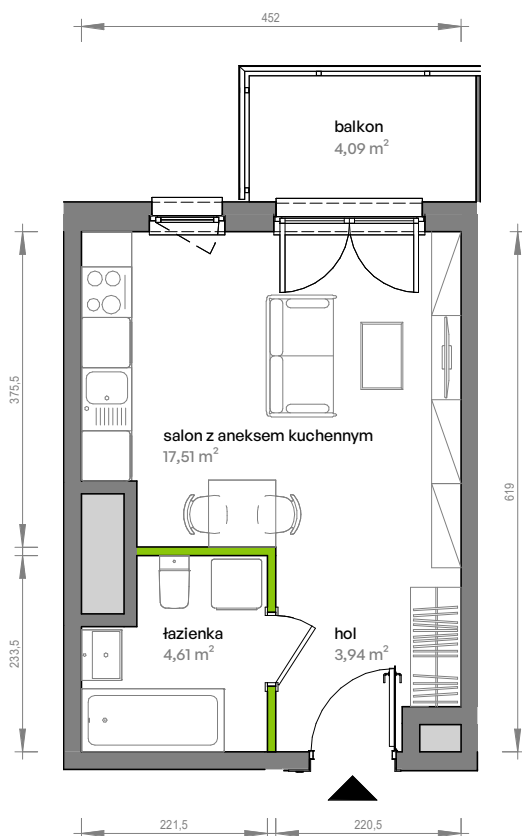

# Unii Lubelskiej Vita.

nr A.08.097

Powierzchnia **26,06 m<sup>2</sup>**

**Piętro 8**

Aranżacja mieszkania jest przykładowa

## Powierzchnia użytkowa

hol	3,94 m <sup>2</sup>
salon z aneksem kuchennym	17,51 m <sup>2</sup>
łazienka	4,61 m <sup>2</sup>
<b>Razem</b>	<b>26,06 m<sup>2</sup></b>
+ balkon	4,09 m <sup>2</sup>

## Rzut kondygnacji Piętro 8