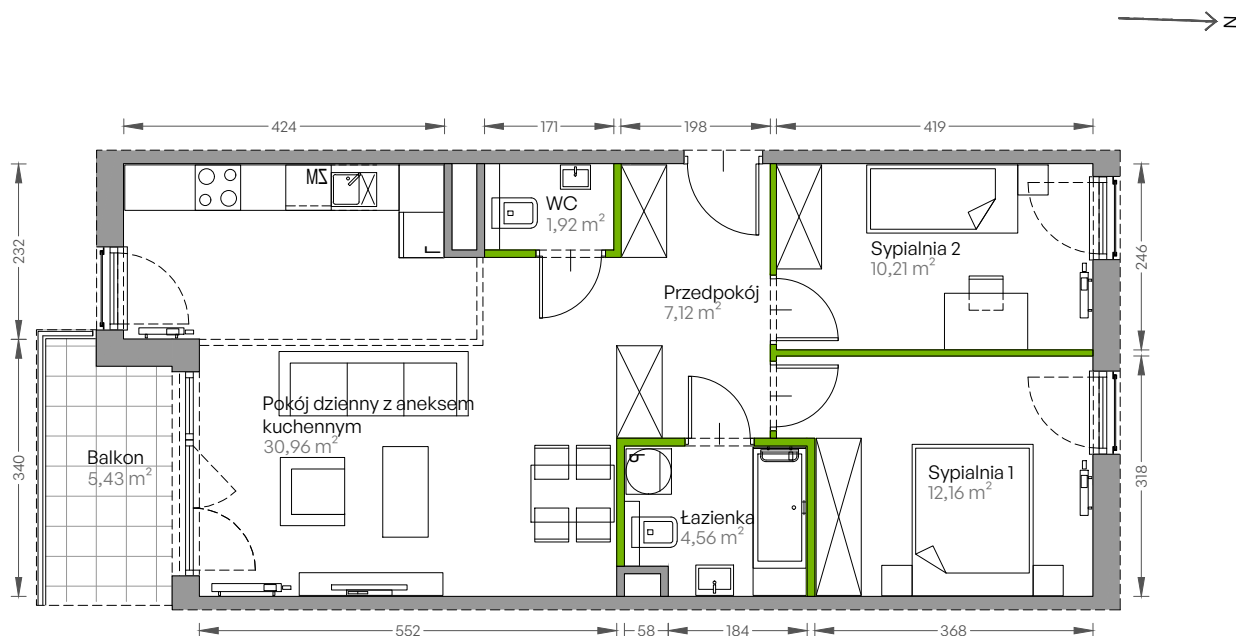

Centralna Vita

nr E.72

Powierzchnia **66,93 m²**

Piętro 3

Aranżacja mieszkania jest przykładowa

Powierzchnia użytkowa

przedpokój	7,12 m ²
sypialnia 1	12,16 m ²
sypialnia 2	10,21 m ²
pokój dzienny z aneksem kuchennym	30,96 m ²
łazienka	4,56 m ²
wc	1,92 m ²
Razem	66,93 m²
+ balkon	5,43 m ²

Rzut kondygnacji Piętro 3

Plan osiedla Budynek E

U nas nigdy nie płacisz za powierzchnię pod ścianami działowymi!

Powierzchnia użytkowa wg PN-ISO 9836:1997